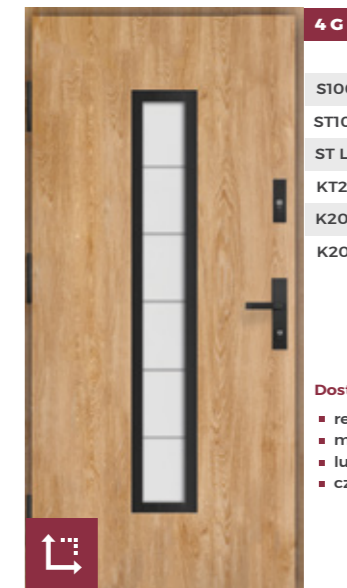

5 GT

- S1000 4 C/56
- ST1000 4 C/56
- ST L 1000 4 C/56
- KT2000 4 C/72
- K2000 4 C/72 Premium
- K2000 4 C/90 Passiv

Dostępne przeszklenia:

- reflex brąz
- mleczna-paski
- lustro weneckie
- czarna NOWOŚĆ!