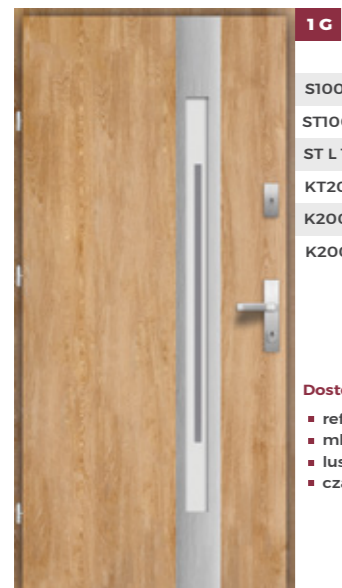

1 GTI

1 G

- S1000 1 G/56
- ST1000 1 G/56
- ST L 1000 1 G/56
- KT2000 1 G/72
- K2000 1 G/72 Premium
- K2000 1 G/90 Passiv

Dostępne przeszklenia:

- reflex brąz
- mleczna-pasek
- lustro weneckie
- czarna NOWOŚĆ!