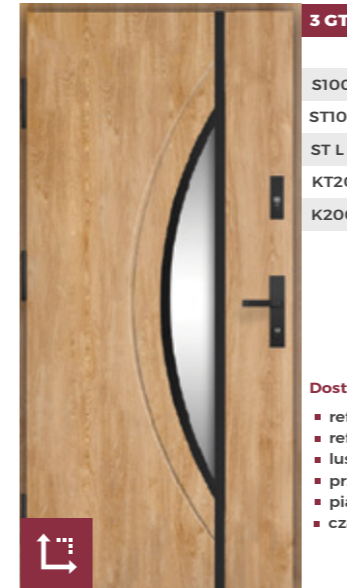

4 GT

- S1000 3 GTI/56
- ST1000 3 GTI/56
- ST L 1000 3 GTI/56
- KT2000 3 GTI/72
- K2000 3 GTI/72 Premium

Dostępne przeszklenia:

- reflex brąz
- reflex grafit
- lustro weneckie
- przezierna
- piaskowana 5 pasków
- czarna NOWOŚĆ!