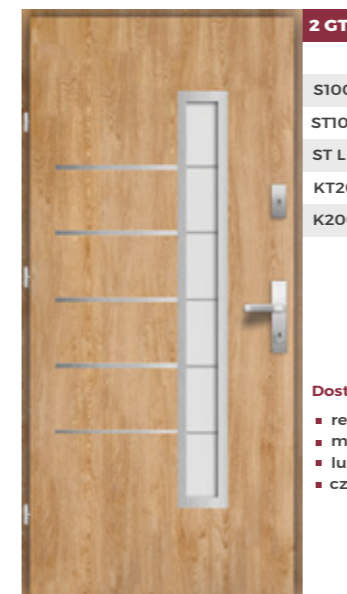

Drzwi przeszkłone z aplikacją black /inox

Aplikacja w kolorze czarnym czy srebrnym? Wszystko zależy od Ciebie!

Każdy wzór możemy wykonać dla Ciebie w obu wersjach. Cena drzwi z aplikacją black uwzględnia czarne okucia (opcjonalnie dostępne są: gałka-klamka, pochwyt, wkładki i wizjer)

UWAGA: Przy składaniu zamówienia należy podać informację o wybranym kolorze metalowej aplikacji: inox lub black.

2 GTI

- S1000 2 GTI/56
- ST1000 2 GTI/56
- ST L 1000 2 GTI/56
- KT2000 2 GTI/72
- K2000 2 GTI/72 Premium