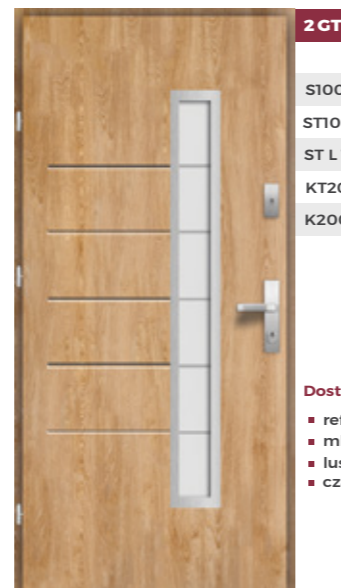

- S1000 2 GT/56
- ST1000 2 GT/56
- ST L 1000 2 GT/56
- KT2000 2 GT/72
- K2000 2 GT/72 Premium

Dostępne przeszklenia:

- reflex brąz
- mleczna-paski
- lustro weneckie
- czarna NOWOŚĆ!