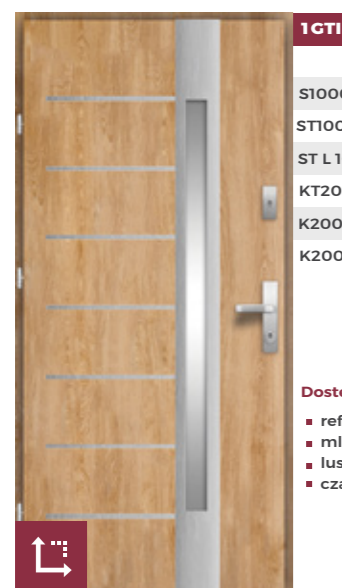

- S1000 1 GTI/56
- ST1000 1 GTI/56
- ST L 1000 1 GTI/56
- KT2000 1 GTI/72
- K2000 1 GTI/72 Premium
- K2000 1 GTI/90 Passiv

Dostępne przeszklenia:

- reflex brąz
- mleczna-pasek
- lustro weneckie
- czarna NOWOŚĆ!