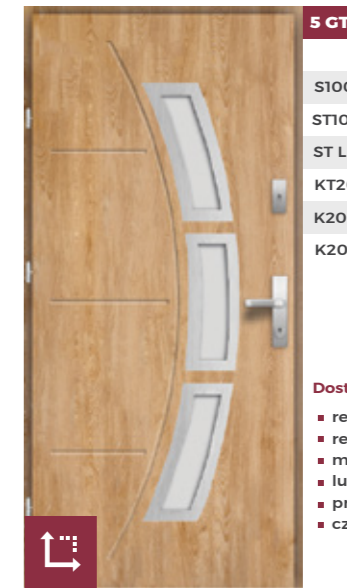

- S1000 5 GT/56
- ST1000 5 GT/56
- ST L 1000 5 GT/56
- KT2000 5 GT/72
- K2000 5 GT/72 Premium
- K2000 5 GT/90 Passiv

Dostępne przeszklenia:

- reflex brąz
- reflex grafit
- mleczna
- lustro weneckie
- przezierna
- czarna NOWOŚĆ!