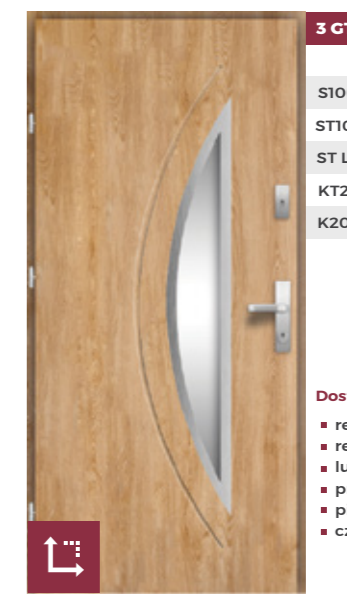

4 C

3 GT

- S1000 3 GT/56
- ST1000 3 GT/56
- ST L 1000 3 GT/56
- KT2000 3 GT/72
- K2000 3 GT/72 Premium

Dostępne przeszklenia:

- reflex brąz
- reflex grafit
- lustro weneckie
- przezierna
- piaskowana 5 pasków
- czarna NOWOŚĆ!