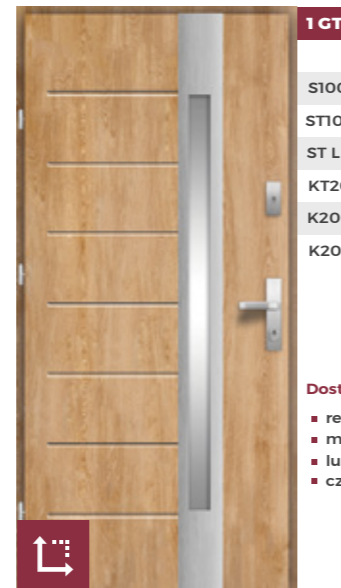

2 GT

1 GT

- S1000 1 GT/56
- ST1000 1 GT/56
- ST L 1000 1 GT/56
- KT2000 1 GT/72
- K2000 1 GT/72 Premium
- K2000 1 GT/90 Passiv

Dostępne przeszklenia:

- reflex brąz
- mleczna-pasek
- lustro weneckie
- czarna NOWOŚĆ!