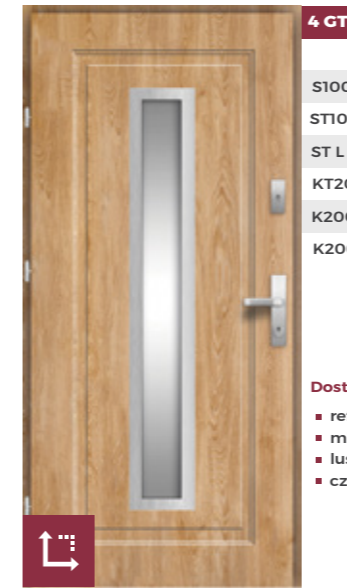

- S1000 4 CT/56
- ST1000 4 CT/56
- ST L 1000 4 CT/56
- KT2000 4 CT/72
- K2000 4 CT/72 Premium
- K2000 4 CT/90 Passiv

Dostępne przeszklenia:

- reflex brąz
- mleczna-paski
- lustro weneckie
- czarna NOWOŚĆ!