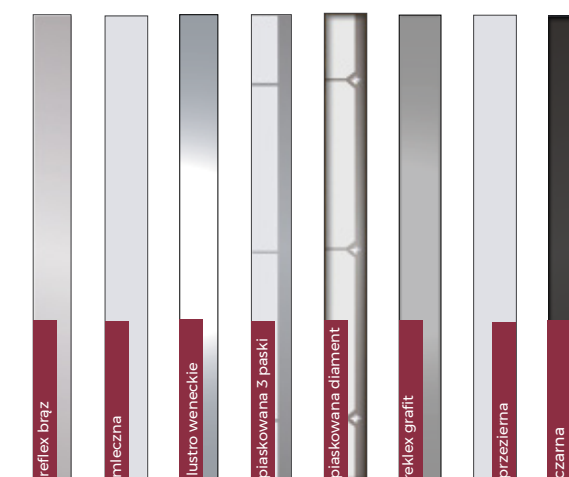

24 G

KT2000 24 G/72  
K2000 24 G/72 Premium  
K2000 24 G/90 Passiv

**Dostępne przeszklenia:**

- reflex brąz
- mleczna
- lustro weneckie
- reflex grafit
- przezierna
- czarna **NOWOŚĆ!**

28 G

KT2000 28 G/72  
K2000 28 G/72 Premium  
K2000 28 G/90 Passiv

**Dostępne przeszklenia:**

- reflex brąz
- mleczna
- lustro weneckie
- reflex grafit
- przezierna
- czarna **NOWOŚĆ!**

### Rodzaje przeszkleń

Standardowe (w cenie drzwi): reflex brąz i przezierna, pozostałe dostępne za dopłatą.