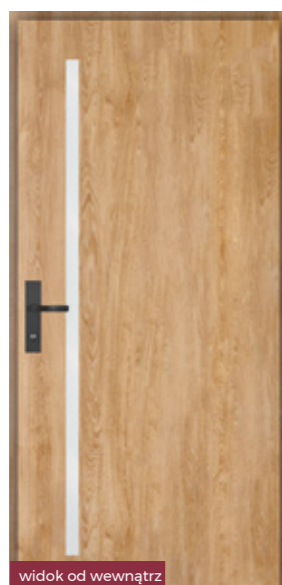

Dostępne przeszklenia:

- reflex brąz
- reflex grafit
- mleczna
- lustro weneckie
- przezierna
- czarna