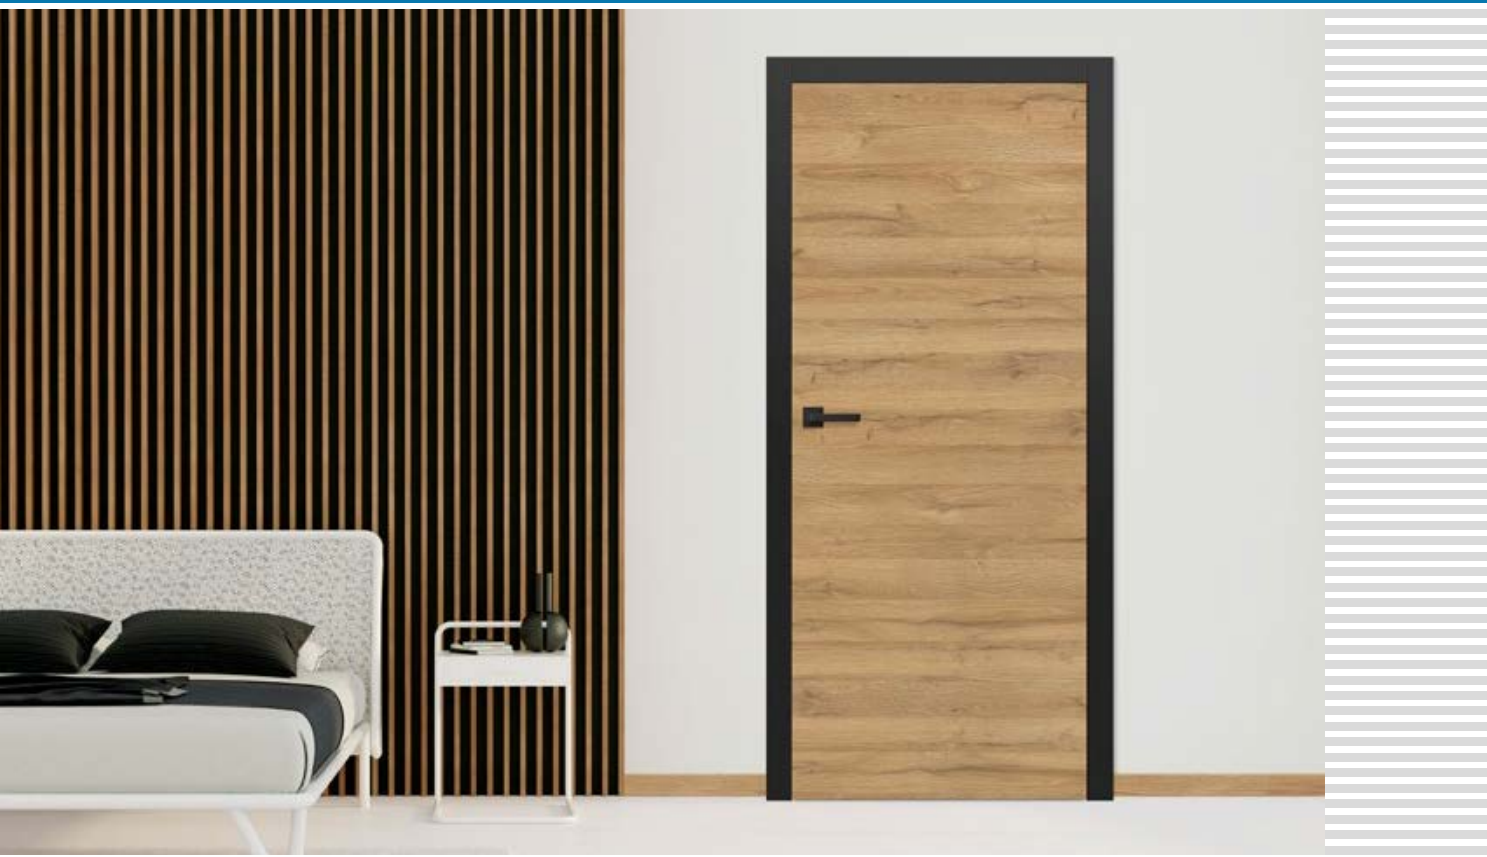

UNO PREMIUM

SKRZYDŁA DRZWIOWE WEWNĄTRZLOKALOWE PRZYLGOWE, BEZPRZYLGOWE I REWERSYJNE

UNO PREMIUM i, skrzydło dekor DĄB NATUR POPRZECZNY PREMIUM, ościeżnica CZARNY ST CPL, klamka CUBE czarny mat

UNO PREMIUM w okleinie DĄB NATUR POPRZECZNY PREMIUM z klamką CUBE czarny mat

UNO PREMIUM w okleinie JESTON GRAFT PREMIUM z klamką CUBE czarny mat

UNO PREMIUM w okleinie ORZECH PREMIUM z klamką CUBE czarny mat