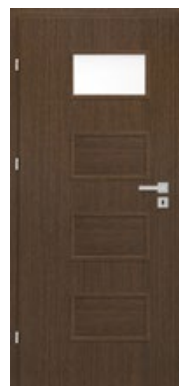

SORANO

SKRZYDŁA DRZWIOWE WEWNĄTRZLOKALOWE PRZYLGOWE, BEZPRZYLGOWE I REWERSYJNE

SORANO 1, dekor WENGEST CPL, klamka TOPAZ inox

SORANO 1

SORANO 2

SORANO 3

SORANO 4

SORANO 5

SORANO 6

SORANO 7

SORANO 8

SORANO 9

SORANO 10

SORANO 11

SORANO 12