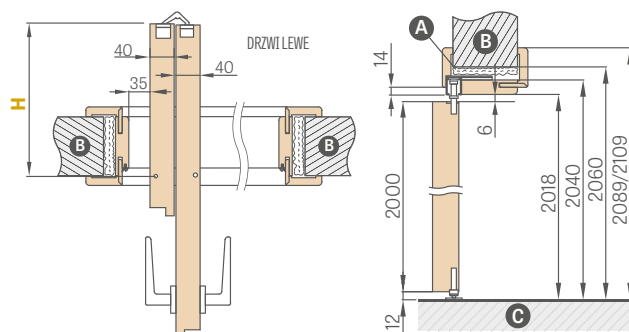

DRZWI SKŁADANE

KONSTRUKCJA

- skrzydło składające się z dwóch części połączonych zawiasami ukrytymi
- ramiak z płyty MDF pokryty dwiema płytami HDF lub wewnętrzny ramiak drewniany pokryty dwiema płytami HDF przy dekorach PREMIUM i CPL
- wypełnienie stabilizujące „plaster miodu” lub za dopłatą wypełnienie płytą pełną
- ościeżnica o zakresie powyżej 320 mm składa się z dwóch elementów a powyżej 400 mm z trzech elementów.

SKRZYDŁO SKŁADANE

746,00 zł* / 917,58 zł**

Szerokość drzwi	A	B	C	E	F	G	H	I	J
„60”	641	614	604	648	688	746*/786**	152,5	218	418
„70”	741	714	704	748	788	846*/886**	202,5	268	468
„80”	841	814	804	848	888	946*/986**	252,5	318	518
„90”	941	914	904	948	988	1046*/1086**	302,5	368	568
„100”	1041	1014	1004	1048	1088	1146*/1186**	352,5	418	618

* opaska 6 cm / ** opaska 8 cm łączenie tylko 45 stopni

DOSTĘPNE SZEROKOŚCI SKRZYDEŁ

60 70 80 90 100

film montażowy
<https://youtu.be/tzccmzy7rvq>

Zakres regulacji min.-max (mm)	CENA	Zakres regulacji min.-max (mm)	CENA
80-100	617,00 zł* / 758,91 zł**	240-260	746,00 zł* / 917,58 zł**
100-120	624,00 zł* / 767,52 zł**	260-280	763,00 zł* / 938,49 zł**
120-140	641,00 zł* / 788,43 zł**	280-320	797,00 zł* / 980,31 zł**
140-160	659,00 zł* / 810,57 zł**	320-340	815,00 zł* / 1002,45 zł**
160-180	685,00 zł* / 842,55 zł**	340-360	880,00 zł* / 1082,40 zł**
180-200	694,00 zł* / 853,62 zł**	360-380	898,00 zł* / 1104,54 zł**
200-220	712,00 zł* / 875,76 zł**	380-400	932,00 zł* / 1146,36 zł**
220-240	728,00 zł* / 895,44 zł**	400-420	950,00 zł* / 1168,50 zł**