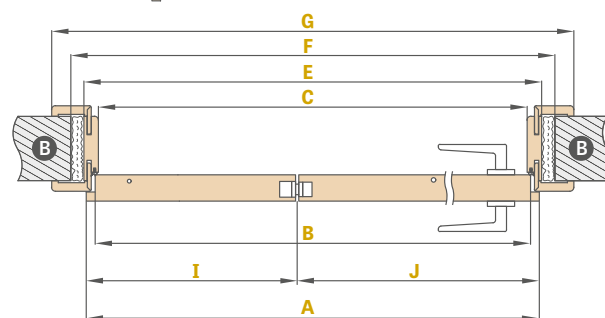

DRZWI SKŁADANE

KONSTRUKCJA

- skrzydło składające się z dwóch części połączonych zawiasami ukrytymi
- ramiak z płyty MDF pokryty dwiema płytami HDF lub wewnętrzny ramiak drewniany pokryty dwiema płytami HDF przy dekorach PREMIUM i CPL
- wypełnienie stabilizujące „plaster miodu” lub za dopłatą wypełnienie płytą pełną
- ościeżnica o zakresie powyżej 320 mm składa się z dwóch elementów a powyżej 400 mm z trzech elementów.

OKUCIA

- trzy ukryte zawiasy między skrzydłami
- system prowadzenia w górnej i dolnej części drzwi
- zamek zapadkowo-zasuwkowy na klucz, na wkładkę patentową, oszczędnościowy lub z blokadą

DOPLĄTY

wypełnienie płyta pełna	127,00 zł* / 156,21 zł**
skrzydło „100”	55,00 zł* / 67,65 zł**
wykończenie krawędzi skrzydła czarne	68,00 zł* / 83,64 zł**
skrzydło CPL 0,2	dopłata 150,00 zł* / 184,50 zł**
skrzydło CPL 0,7	dopłata 250,00 zł* / 307,50 zł**

SKRZYDŁO SKŁADANE

746,00 zł* / 917,58 zł**

Szerokość drzwi	A	B	C	E	F	G	H	I	J
„60”	641	614	604	648	688	746*/786**	152,5	218	418
„70”	741	714	704	748	788	846*/886**	202,5	268	468
„80”	841	814	804	848	888	946*/986**	252,5	318	518
„90”	941	914	904	948	988	1046*/1086**	302,5	368	568
„100”	1041	1014	1004	1048	1088	1146*/1186**	352,5	418	618

* opaska 6 cm / ** opaska 8 cm łączenie tylko 45 stopni

DOSTĘPNE SZEROKOŚCI SKRZYDEŁ

60 70 80 90 100

film montażowy
<https://youtu.be/tzccmzy7rvq>

Zakres regulacji min.-max (mm)	CENA	Zakres regulacji min.-max (mm)	CENA
80-100	617,00 zł* / 758,91 zł**	240-260	746,00 zł* / 917,58 zł**
100-120	624,00 zł* / 767,52 zł**	260-280	763,00 zł* / 938,49 zł**
120-140	641,00 zł* / 788,43 zł**	280-320	797,00 zł* / 980,31 zł**
140-160	659,00 zł* / 810,57 zł**	320-340	815,00 zł* / 1002,45 zł**
160-180	685,00 zł* / 842,55 zł**	340-360	880,00 zł* / 1082,40 zł**
180-200	694,00 zł* / 853,62 zł**	360-380	898,00 zł* / 1104,54 zł**
200-220	712,00 zł* / 875,76 zł**	380-400	932,00 zł* / 1146,36 zł**
220-240	728,00 zł* / 895,44 zł**	400-420	950,00 zł* / 1168,50 zł**