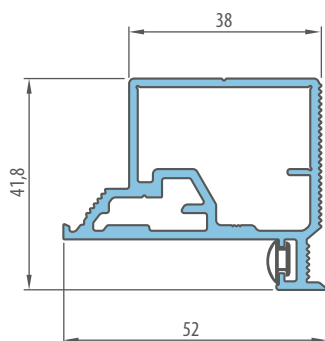

PRZEKRÓJ OŚCIEŻNICY ALUMINIOWEJ