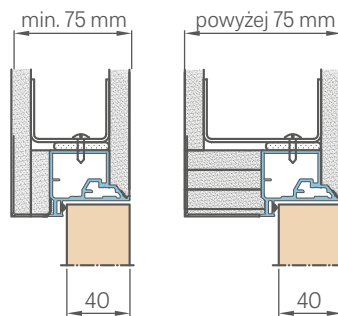

Szerokość skrzydła	Szerokość otworu budowlanego	Szerokość zewnętrzna ościeżnicy	Szerokość światła przejścia
Sd [mm]	So [mm]	Sz [mm]	Sp [mm]
620	700	690	605
720	800	790	705
820	900	890	805
920	1000	990	905
1020	1100	1090	1005

Wysokość skrzydła	Wysokość otworu budowlanego	Wysokość zewnętrzna ościeżnicy	Wysokość światła przejścia
Hd [mm]	Ho [mm]	Hz [mm]	Hp [mm]
2020 (2102) ¹⁾	2069 (2152) ¹⁾	2062 (2144) ¹⁾	2020 (2102) ¹⁾

ZABUDOWA PŁYTA G-K