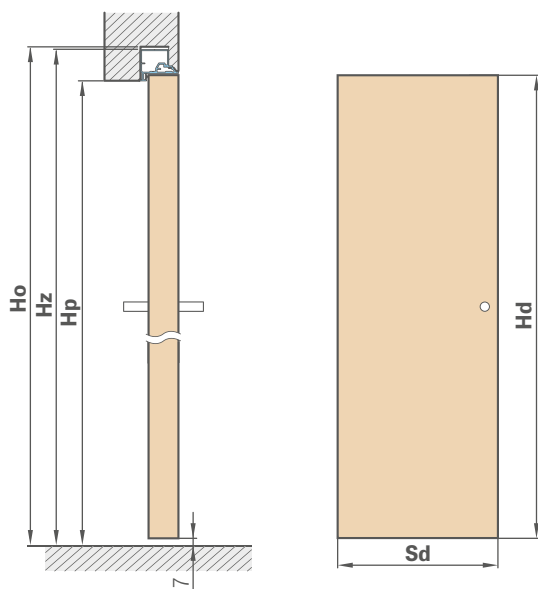

SYSTEM DRZWI UKRYTYCH COVERT

SKRZYDŁO BEZPRZYLGOWE OTWIERANE NA ZEWNĄTRZ

SKRZYDŁO BEZPRZYLGOWE

414,00 zł* / 509,22 zł**

OŚCIEŻNICA KRYTA ALUMINIOWA

893,00 zł* / 1098,39 zł**

WYMIARY STANDARDOWE DLA DRZWI BEZPRZYLGOWYCH OTWIERANYCH NA ZEWNĄTRZ

Szerokość skrzydła	Szerokość otworu budowlanego	Szerokość zewnętrzna ościeżnicy	Szerokość światła przejścia
Sd [mm]	So [mm]	Sz [mm]	Sp [mm]
620	700	690	605
720	800	790	705
820	900	890	805
920	1000	990	905
1020	1100	1090	1005

Wysokość skrzydła	Wysokość otworu budowlanego	Wysokość zewnętrzna ościeżnicy	Wysokość światła przejścia
Hd [mm]	Ho [mm]	Hz [mm]	Hp [mm]
2020 (2102) ¹⁾	2069 (2152) ¹⁾	2062 (2144) ¹⁾	2020 (2102) ¹⁾

ZABUDOWA PŁYTA G-K