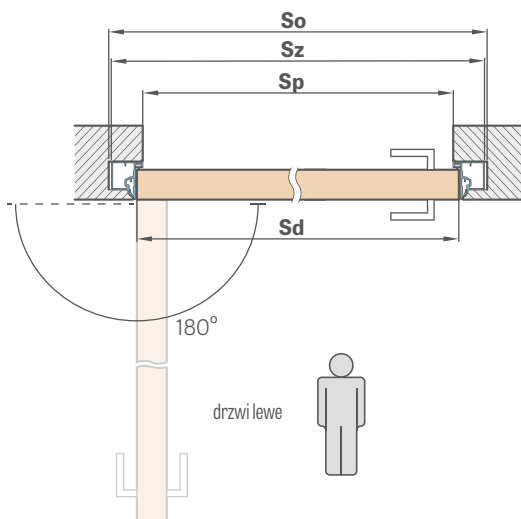

Szerokość skrzydła	Szerokość otworu budowlanego	Szerokość zewnętrzna ościeżnicy	Szerokość światła przejścia
Sd [mm]	So [mm]	Sz [mm]	Sp [mm]
620	700	690	605
720	800	790	705
820	900	890	805
920	1000	990	905
1020	1100	1090	1005

Wysokość skrzydła	Wysokość otworu budowlanego	Wysokość zewnętrzna ościeżnicy	Wysokość światła przejścia
Hd [mm]	Ho [mm]	Hz [mm]	Hp [mm]
2020 (2102) ¹⁾	2069 (2152) ¹⁾	2062 (2144) ¹⁾	2020 (2102) ¹⁾

ZABUDOWA PŁYTA G-K