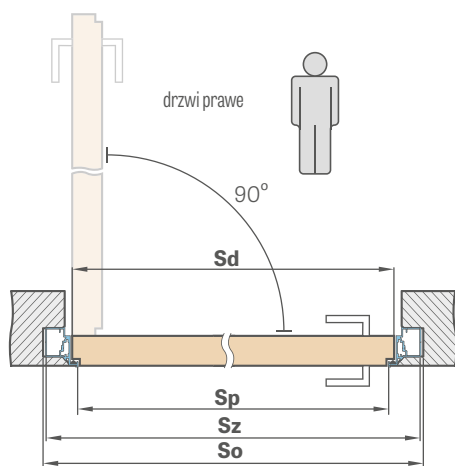

SYSTEM DRZWI UKRYTYCH COVERT

SKRZYDŁO PRZYLGOWE OTWIERANE DO WEWNĄTRZ

SKRZYDŁO PRZYLGOWE

414,00 zł* / 509,22 zł**

OŚCIEŻNICA KRYTA ALUMINIOWA

893,00 zł* / 1098,39 zł**

WYMIARY STANDARDOWE DLA DRZWI PRZYLGOWYCH OTWIERANYCH DO WEWNĄTRZ

Szerokość skrzydła	Szerokość otworu budowlanego	Szerokość zewnętrzna ościeżnicy	Szerokość światła przejścia
Sd [mm]	So [mm]	Sz [mm]	Sp [mm]
620	700	690	605
720	800	790	705
820	900	890	805
920	1000	990	905
1020	1100	1090	1005

Wysokość skrzydła	Wysokość otworu budowlanego	Wysokość zewnętrzna ościeżnicy	Wysokość światła przejścia
Hd [mm]	Ho [mm]	Hz [mm]	Hp [mm]
2030 (2112) ¹⁾	2079 (2162) ¹⁾	2072 (2154) ¹⁾	2030 (2112) ¹⁾

ZABUDOWA PŁYTĄ G-K