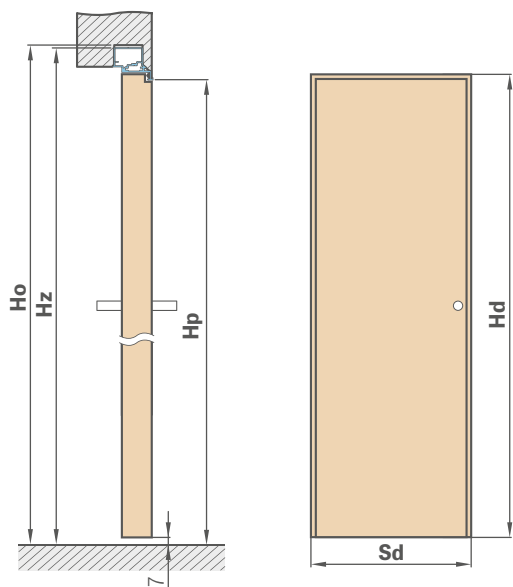

SYSTEM DRZWI UKRYTYCH COVERT

SKRZYDŁO PRZYLGOWE OTWIERANE DO WEWNĄTRZ

SKRZYDŁO PRZYLGOWE

414,00 zł* / 509,22 zł**

OŚCIEŻNICA KRYTA ALUMINIOWA

893,00 zł* / 1098,39 zł**

WYMIARY STANDARDOWE DLA DRZWI PRZYLGOWYCH OTWIERANYCH DO WEWNĄTRZ

Szerokość skrzydła	Szerokość otworu budowlanego	Szerokość zewnętrzna ościeżnicy	Szerokość światła przejścia
Sd [mm]	So [mm]	Sz [mm]	Sp [mm]
620	700	690	605
720	800	790	705
820	900	890	805
920	1000	990	905
1020	1100	1090	1005

Wysokość skrzydła	Wysokość otworu budowlanego	Wysokość zewnętrzna ościeżnicy	Wysokość światła przejścia
Hd [mm]	Ho [mm]	Hz [mm]	Hp [mm]
2030 (2112) ¹⁾	2079 (2162) ¹⁾	2072 (2154) ¹⁾	2030 (2112) ¹⁾

ZABUDOWA PŁYTĄ G-K