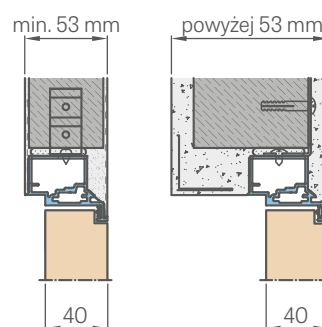

Szerokość skrzydła	Szerokość otworu budowlanego	Szerokość zewnętrzna ościeżnicy	Szerokość światła przejścia
Sd [mm]	So [mm]	Sz [mm]	Sp [mm]
620	700	690	605
720	800	790	705
820	900	890	805
920	1000	990	905
1020	1100	1090	1005

Wysokość skrzydła	Wysokość otworu budowlanego	Wysokość zewnętrzna ościeżnicy	Wysokość światła przejścia
Hd [mm]	Ho [mm]	Hz [mm]	Hp [mm]
2030 (2112) ¹⁾	2079 (2162) ¹⁾	2072 (2154) ¹⁾	2030 (2112) ¹⁾

ZABUDOWA PŁYTĄ G-K

PRZEKRÓJ OŚCIEŻNICY ALUMINIOWEJ

ZABUDOWA W MURZE

* CENA NETTO, ** CENA BRUTTO

¹⁾ norma PL2112