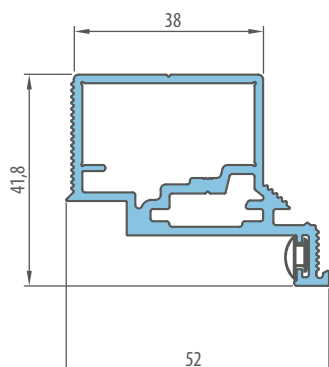

PRZEKRÓJ OŚCIEŻNICY ALUMINIOWEJ