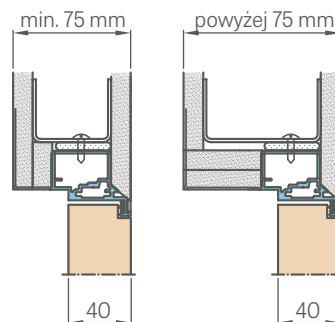

Szerokość skrzydła	Szerokość otworu budowlanego	Szerokość zewnętrzna ościeżnicy	Szerokość światła przejścia
Sd [mm]	So [mm]	Sz [mm]	Sp [mm]
620	700	690	605
720	800	790	705
820	900	890	805
920	1000	990	905
1020	1100	1090	1005

Wysokość skrzydła	Wysokość otworu budowlanego	Wysokość zewnętrzna ościeżnicy	Wysokość światła przejścia
Hd [mm]	Ho [mm]	Hz [mm]	Hp [mm]
2030 (2112) ¹⁾	2079 (2162) ¹⁾	2072 (2154) ¹⁾	2030 (2112) ¹⁾

ZABUDOWA PŁYTĄ G-K