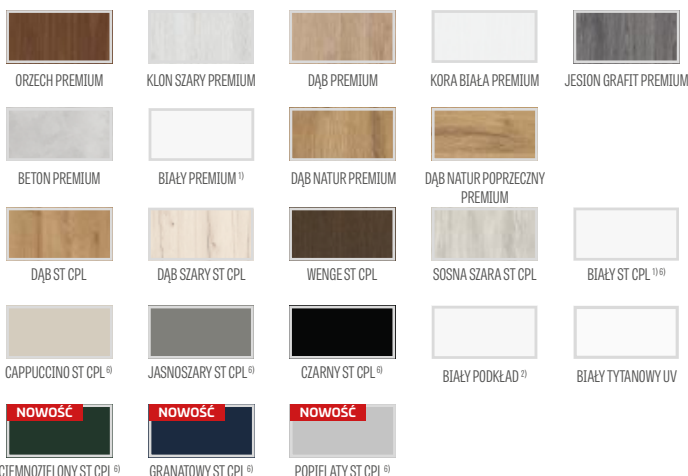

OŚCIEŻNICA KRYTA ALUMINIOWA

893,00 zł* / 1098,39 zł**

KONSTRUKCJA

- skrzydło przylgowe lub bezprzylgowe
- ramiak drewniany pokryty dwiema płytami HDF
- wypełnienie stabilizujące „plaster miodu” lub za dopłatą wypełnienie płytą pełną

WYKOŃCZENIE

- płyta HDF pokryta okleiną PREMIUM, lakierem UV lub okleiną przeznaczoną do malowania bądź tapetowania
- krawędź skrzydła wykonana w technologii przylgowej lub bezprzylgowej

OKUCIA

- zawsze dwa ukryte zawiasy wpuszczane w ościeżnicę (trzeci opcjonalnie za dopłatą)
- zamek magnetyczny w skrzydle przylgowym i bezprzylgowym na klucz, na wkładkę patentową, oszczędnościowy lub z blokadą

DOPLĄTY

ościeżnica w kolorze białym lub czarnym³⁾	150,00 zł* / 184,50 zł**
skrzydło lakierowane BIAŁY TYTANOWY UV	308,00 zł* / 378,84 zł**
wypełnienie płytą pełną	127,00 zł* / 156,21 zł**
dodatkowa belka dolna w skrzydle (możliwość skrócenia we własnym zakresie do max 8 cm)	28,00 zł* / 34,44 zł**
tuleje metalowe okrągłe i kwadratowe (4 szt.) wykończenie: nikiel szczotkowany, patyna, białe i czarne	109,00 zł* / 134,07 zł**
tuleje tworzywowe drewnopodobne (4 szt.)	21,00 zł* / 25,83 zł**
skrót rekuperacyjny (str. 145), podcięcie wentylacyjne lub kratka wentylacyjna	28,00 zł* / 34,44 zł**
trzeci zawias	150,00 zł* / 184,50 zł**
zamiana w skrzydle na zamek magnetyczny w kolorze czarnym	28,00 zł* / 34,44 zł**
zamiana na zawiasy i blachę zaczepową w kolorze czarnym	
- dla dwóch zawiasów lub	30,00 zł* / 36,90 zł**
- dla trzech zawiasów	45,00 zł* / 55,35 zł**
wykończenie krawędzi skrzydła czarne	68,00 zł** / 83,64 zł**
skrzydło „100”	55,00 zł* / 67,65 zł**
uszczelka opadająca⁴⁾	122,00 zł* / 150,06 zł**
intarsja LUX, wersja do wyboru na str. 86-91	247,00 zł* / 303,81 zł**
ogranicznik (odbojnik) magnetyczny⁴⁾ (dostępny w sześciu kolorach str. 145)	122,00 zł* / 150,06 zł**
norma 2112 – dopłata do skrzydła i ościeżnicy	+ 15%

DOSTĘPNE SZEROKOŚCI SKRZYDEŁ

60 70⁵⁾ 80⁵⁾ 90 100

¹⁾ okleina biała gładka imitująca powierzchnię malowaną

²⁾ stosowany do tapetowania i malowania

³⁾ w standardzie ościeżnica w kolorze aluminium

⁴⁾ zastosowanie odbojnika uniemożliwia zastosowanie uszczelki opadającej, podcięcia wentylacyjnego oraz skrótów rekuperacyjnych i na odwrót

⁵⁾ skrzydła BIAŁY PODKŁAD oraz ościeżnica aluminiowa w szer. „70” i „80” dostępna w krótkim terminie realizacji szczegółów u sprzedawcy

⁶⁾ specjalna powłoka AntiFinger ograniczająca zabrudzenia oraz ślady po odciskach palców

* CENA NETTO, ** CENA BRUTTO