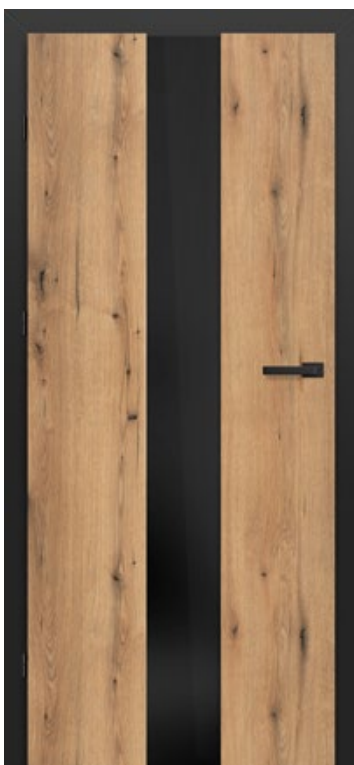

BALDUR

SKRZYDŁA DRZWIOWE WEWNĄTRZLOKALOWE PRZYLGOWE, BEZPRZYLGOWE I REWERSYJNE

BALDUR 1, skrzydło dekor DĄB NATUR POPRZECZNY PREMIUM, ościeżnica dekor CZARNY ST CPL, klamka QUBIK czarny mat

BALDUR 1 w okleinie DĄB RETRO CPL, ościeżnica CZARNY ST CPL, z klamką CUBE PREMIUM czarny mat

BALDUR 1

BALDUR 3 w okleinie DĄB RETRO CPL, ościeżnica CZARNY ST CPL, z klamką CUBE PREMIUM czarny mat

BALDUR 3

BALDUR 1 w okleinie DĄB CLASSIC CPL, ościeżnica CZARNY ST CPL, z klamką CUBE PREMIUM czarny mat

BALDUR 1