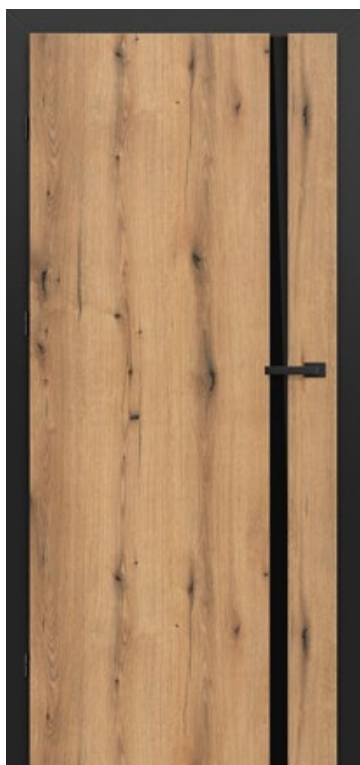

BALDUR

SKRZYDŁA DRZWIOWE WEWNĄTRZLOKALOWE PRZYLGOWE, BEZPRZYLGOWE I REWERSYJNE

BALDUR 1, skrzydło dekor DĄB NATUR POPRZECZNY PREMIUM, ościeżnica dekor CZARNY ST CPL, klamka QUBIK czarny mat

BALDUR 1 w okleinie DĄB RETRO CPL, ościeżnica CZARNY ST CPL, z klamką CUBE PREMIUM czarny mat

BALDUR 1

BALDUR 3 w okleinie DĄB RETRO CPL, ościeżnica CZARNY ST CPL, z klamką CUBE PREMIUM czarny mat

BALDUR 3

BALDUR 1 w okleinie DĄB CLASSIC CPL, ościeżnica CZARNY ST CPL, z klamką CUBE PREMIUM czarny mat

BALDUR 1