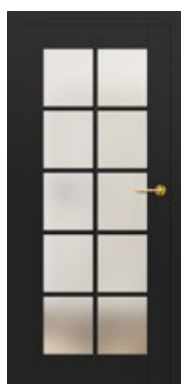

AMARYLIS

SKRZYDŁA DRZWIOWE WEWNĄTRZLOKALOWE RAMIAKOWE STILE PRZYLGOWE I BEZPRZYLGOWE

AMARYLIS 1 szkło przeźroczyste, dekor CZARNY ST CPL, klamka BELLA SLIM mosiądz błyszcząca

AMARYLIS 1

AMARYLIS 2

AMARYLIS 3

AMARYLIS 4

AMARYLIS 5

AMARYLIS 6

AMARYLIS 7

AMARYLIS 8

AMARYLIS 9

NOWOŚĆ

Szpros dwustronny naklejany
szer. 25 mm