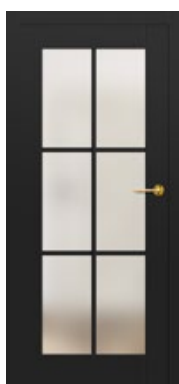

AMARYLIS

SKRZYDŁA DRZWIOWE WEWNĄTRZLOKALOWE RAMIAKOWE STILE PRZYLGOWE I BEZPRZYLGOWE

AMARYLIS 1 szkło przeźroczyste, dekor CZARNY ST CPL, klamka BELLA SLIM mosiądz błyszcząca

AMARYLIS 1

AMARYLIS 2

AMARYLIS 3

AMARYLIS 4

AMARYLIS 5

AMARYLIS 6

AMARYLIS 7

AMARYLIS 8

AMARYLIS 9

NOWOŚĆ

Szpros dwustronny naklejany
szer. 25 mm