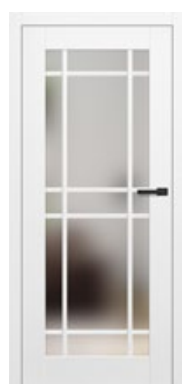

AMARYLIS

SKRZYDŁA DRZWIOWE WEWNĄTRZLOKALOWE RAMIAKOWE STILE PRZYLGOWE I BEZPRZYLGOWE

AMARYLIS 1 szkło przeźroczyste, dekor CZARNY ST CPL, klamka BELLA SLIM mosiądz błyszcząca

AMARYLIS 1

AMARYLIS 2

AMARYLIS 3

AMARYLIS 4

AMARYLIS 5

AMARYLIS 6

AMARYLIS 7

AMARYLIS 8

AMARYLIS 9

NOWOŚĆ

Szpros dwustronny naklejany
szer. 25 mm