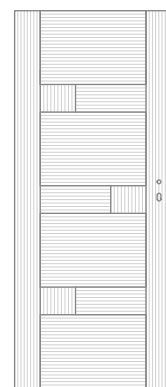

SURMIA

SKRZYDŁA DRZWIOWE WEWNĄTRZLOKALOWE RAMIAKOWE STILE PRZYLGOWE I BEZPRZYLGOWE

SURMIA 1, dekor WENGE ST CPL, klamka CUBE chrom szczotkowany mat

SURMIA 1

SURMIA 2

SURMIA 3

SURMIA 4

KIERUNKI USŁOJENIA ¹⁾