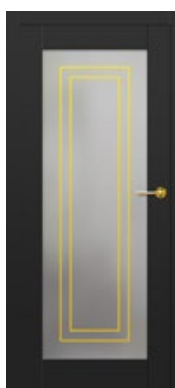

# ORCHIDEA

SKRZYDŁA DRZWIOWE WEWNĄTRZLOKALOWE RAMIAKOWE STILE PRZYLGOWE I BEZPRZYLGOWE

ORCHIDEA 4 w okleinie CZARNY ST CPL z klamką CUBE czarny mat

ORCHIDEA 1

ORCHIDEA 2

ORCHIDEA 3

ORCHIDEA 4

ORCHIDEA 5