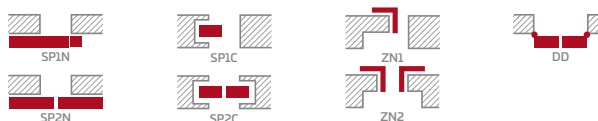

DOSTĘPNE ROZWIĄZANIA (str. 150-161)

DOSTĘPNE SZEROKOŚCI SKRZYDEŁ

60	70	80N⁵⁾	80	90	100

DOPLĄTY

fabryczne wiercenie przelotowe pod klamki (tzw. dzielone) zamówione w kpl. ze skrzydłem	gratis
skrót rekuperacyjny (str. 145) lub podcięcie wentylacyjne	28,00 zł* / 34,44 zł**
tuleje tworzywowe drewnopodobne (4 szt.)	21,00 zł* / 25,83 zł**
tuleje metalowe okrągłe i kwadratowe (4 szt.); wykończenie: nikiel szczotkowany, patyna, białe i czarne	109,00 zł* / 134,07 zł**
kratka wentylacyjna (tylko dla skrzydeł o szerokościach: 80, 90, 100)	28,00 zł* / 34,44 zł**
skrzydło przylgowe i bezprzylgowe „100”	55,00 zł* / 67,65 zł**
szkło klejone VSG 221 szyba bezpieczna, obustronnie gładka	
NEMEZJA 1	mleczna 329,00 zł* / 404,67 zł** ; czarna 449,00 zł* / 552,27 zł**
NEMEZJA 7	mleczna 254,00 zł* / 312,42 zł** ; czarna 347,00 zł* / 426,81 zł**
NEMEZJA 4 i 11	mleczna 224,00 zł* / 275,52 zł** ; czarna 306,00 zł* / 376,38 zł**
NEMEZJA 9	mleczna 244,00 zł* / 300,12 zł** ; czarna 417,00 zł* / 512,91 zł**
NEMEZJA 10	mleczna 61,00 zł* / 75,03 zł** ; czarna 83,00 zł* / 102,09 zł**
NEMEZJA 13	mleczna 300,00 zł* / 369,00 zł** ; czarna 500,00 zł* / 615,00 zł**

osłonki metalowe na zawiasy w skrzydle przylgowym (kolor: nikiel szczotkowany, patyna, chrom połysk, mosiądz połysk, biały i czarny); cena za komplet na 1 zawias 13,00 zł* / 15,99 zł**

uszczelka opadająca²⁾ 122,00 zł* / 150,06 zł**

zamiana na zamek magnetyczny w kolorze czarnym lub złotym dla skrzydeł bezprzylgowych 28,00 zł* / 34,44 zł**

ogranicznik (odbojnik) magnetyczny²⁾ (dostępny w sześciu kolorach str. 145) 122,00 zł* / 150,06 zł**

ramiaki pionowe z klejonego drewna⁴⁾ 100,00 zł* / 123,00 zł**

* CENA NETTO, ** CENA BRUTTO, */** Cena dotyczy skrzydła i nie obejmuje klamki oraz ościeżnicę

GREKO

678,00 zł* / 833,94 zł**

ORZECH GREKO	WIAZ GREKO	DĄB GREKO	DĄB SZARY GREKO
SONOMA GREKO	DĄB ŚREDNI GREKO	BIJAŁY GREKO¹⁾	ŚNIEŻNOBIAŁY GREKO¹⁾

PREMIUM

764,00 zł* / 939,72 zł**

ORZECH PREMIUM	KLON SZARY PREMIUM⁴⁾	DĄB PREMIUM	JESION GRAFIT PREMIUM⁴⁾
DĄB NATUR PREMIUM⁴⁾	KORA BIAŁA PREMIUM	BIJAŁY PREMIUM^{1) 4)}	

CPL

764,00 zł* / 939,72 zł**

BIJAŁY ST CPL^{1) 3)}	DĄB ST CPL⁴⁾	DĄB SZARY ST CPL	WENGE ST CPL
SOSNA SZARA ST CPL	CAPPUCCINO ST CPL³⁾	JASNOSZARY ST CPL³⁾	CZARNY ST CPL³⁾
CIEMNOZIELONY ST CPL³⁾	GRANATOWY ST CPL³⁾	POPIELATY ST CPL³⁾	NOWOŚĆ

¹⁾ okleina biała gładka imitująca powierzchnię malowaną

²⁾ zastosowanie odbojnika uniemożliwia zastosowanie uszczelki opadającej oraz skrótu rekuperacyjnego i na odwrót

³⁾ specjalna powłoka **AntiFinger** ograniczająca zabrudzenia oraz ślady po odciskach palców

⁴⁾ ramiaki pionowe z warstwowo klejonego drewna obłożone płytami HDF i MDF dostępne za dopłatą dla dekorów BIAŁY PREMIUM, DĄB NATUR PREMIUM, JESION GRAFIT PREMIUM, KLON SZARY PREMIUM, DĄB ST CPL

⁵⁾ tylko dla skrzydeł bezprzylgowych