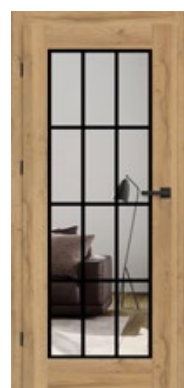

MISKANT

SKRZYDŁA DRZWIOWE WEWNĄTRZLOKALOWE RAMIAKOWE STILE PRZYLGOWE I BEZPRZYLGOWE

MISKANT 2, dekor CZARNY ST CPL, klamka BELLA SLIM czarny mat

MISKANT 1

MISKANT 2

MISKANT 3

NOWOŚĆ

Czarne linie szer. 18 mm
malowane w technologii
sitodruku