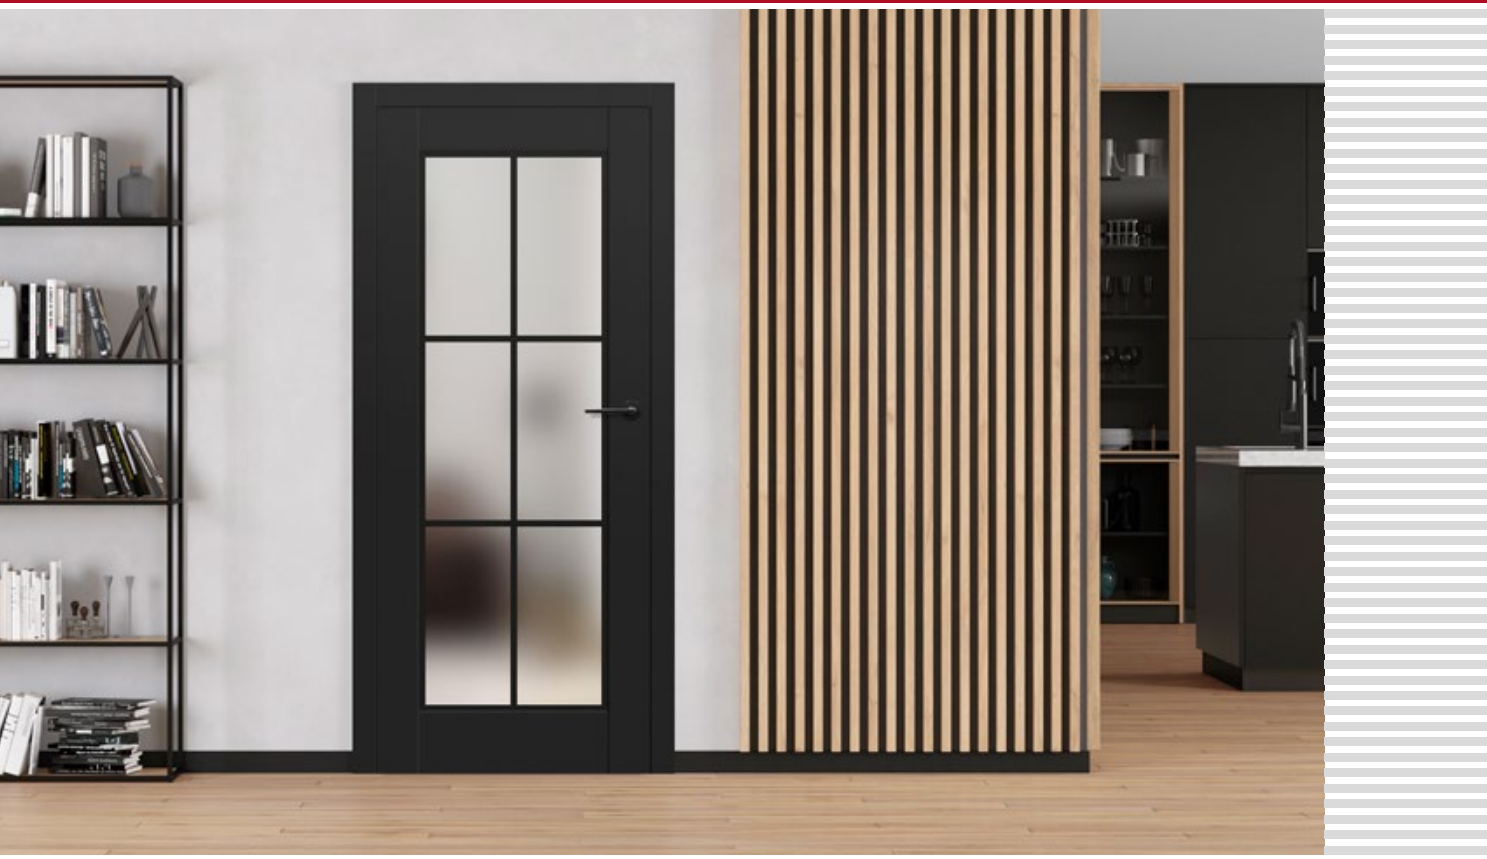

MISKANT

SKRZYDŁA DRZWIOWE WEWNĄTRZLOKALOWE RAMIAKOWE STILE PRZYLGOWE I BEZPRZYLGOWE

MISKANT 2, dekor CZARNY ST CPL, klamka BELLA SLIM czarny mat

MISKANT 1

MISKANT 2

MISKANT 3

NOWOŚĆ

Czarne linie szer. 18 mm
malowane w technologii
sitodruku