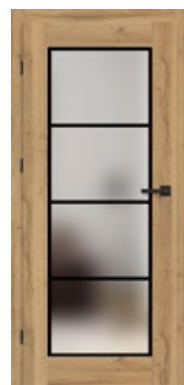

MISKANT

SKRZYDŁA DRZWIOWE WEWNĄTRZLOKALOWE RAMIAKOWE STILE PRZYLGOWE I BEZPRZYLGOWE

NOWOŚĆ

Czarne linie szer. 18 mm
malowane w technologii
sitodruku

MISKANT 6