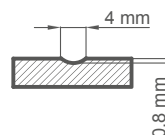

FREZOWANIE

DOPLĄTY

skrzydło rewersyjne	272,00 zł* / 334,56 zł**
wypełnienie płytą pełną	127,00 zł* / 156,21 zł**
skróć rekuperacyjny (str. 145) lub podcięcie wentylacyjne	28,00 zł* / 34,44 zł**
skrzydło przylgowe i bezprzylgowe „100”	103,00 zł* / 126,69 zł**
dotatkowa belka dolna (możliwość skrócenia skrzydła we własnym zakresie do max 8 cm)	28,00 zł* / 34,44 zł**
osłonki metalowe na zawiasy w skrzydle przylgowym (kolor: nikiel szczotkowany, patyna, chrom połysk, mosiądz połysk, biały i czarny); cena za komplet na 1 zawias	13,00 zł* / 15,99 zł**
uszczelka opadająca¹⁾	122,00 zł* / 150,06 zł**
zamiana na zamek magnetyczny w kolorze czarnym lub złotym dla skrzydeł bezprzylgowych i rewersyjnych	28,00 zł* / 34,44 zł**
ogranicznik (odbojnik) magnetyczny¹⁾ (dostępny w sześciu kolorach str. 145)	122,00 zł* / 150,06 zł**
norma PL2112	150,00 zł* / 184,50 zł**

¹⁾ zastosowanie odbojnika uniemożliwia zastosowanie uszczelki opadającej oraz skrótu rekuperacyjnego i na odwrót

²⁾ tylko dla skrzydeł bezprzylgowych i rewersyjnych

* CENA NETTO, ** CENA BRUTTO, ***/** Cena dotyczy skrzydła i nie obejmuje klamki oraz ościeżnicy