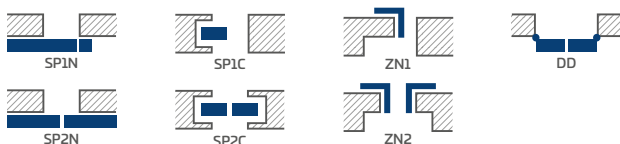

### DOSTĘPNE SZEROKOŚCI SKRZYDEŁ

60 70 80N<sup>2)</sup> 80 90 100

### KONSTRUKCJA

- skrzydło przylgowe, rewersyjne lub bezprzylgowe
- wewnętrzny ramiak drewniany (boki oraz góra, dół MDF) pokryty dwiema płytami HDF
- wypełnienie stabilizujące „plaster miodu” lub za dopłatą wypełnienie płytą pełną
- opcjonalnie za dopłatą panele poszerzające ościeżnicę oraz korona i pilastry str. 147-149
- możliwość skrótu skrzydła we własnym zakresie szczegóły str. 145

### OKUCIA

- trzy zawiasy czopowe wkręcane w skrzydle przylgowym
- trzy zawiasy ukryte w skrzydle bezprzylgowym oraz dwa zawiasy w skrzydle rewersyjnym w kolorze srebrnym (opcjonalnie za dopłatą w kolorze czarnym); zawiasy dostarczane oraz wyceniane są z ościeżnicą
- zamek zapadkowo-zasuwkowy w skrzydle przylgowym i magnetyczny w skrzydle bezprzylgowym (opcjonalnie zapadkowo-zasuwkowy) oraz rewersyjnym: na klucz, wkładkę patentową, oszczędnościowy lub z blokadą w kolorze srebrnym; opcjonalnie za dopłatą zamek magnetyczny w kolorze czarnym lub złotym