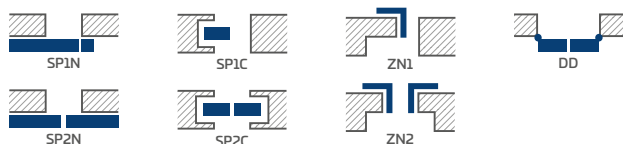

SYLENA 9 z klamką CUBE czarny mat

LAKIEROWANE

CENA OD 746,00 zł* / 917,58 zł**

BIAŁY TYTANOWY UV

DOSTĘPNE ROZWIĄZANIA (str. 150-161)

DOSTĘPNE SZEROKOŚCI SKRZYDEŁ

60 70 80N²⁾ 80 90 100

KONSTRUKCJA

- skrzydło przylgowe, rewersyjne lub bezprzylgowe
- wewnętrzny ramiak drewniany (boki oraz góra, dół MDF) pokryty dwiema płytami HDF
- wypełnienie stabilizujące „plaster miodu” lub za dopłatą wypełnienie płytą pełną
- opcjonalnie za dopłatą panele poszerzające ościeżnicę oraz korona i pilastry str. 147-149
- możliwość skrótu skrzydła we własnym zakresie szczegóły str. 145

OKUCIA

- trzy zawiasy czopowe wkręcane w skrzydle przylgowym
- trzy zawiasy ukryte w skrzydle bezprzylgowym oraz dwa zawiasy w skrzydle rewersyjnym w kolorze srebrnym (opcjonalnie za dopłatą w kolorze czarnym); zawiasy dostarczane oraz wyceniane są z ościeżnicą
- zamek zapadkowo-zasuwkowy w skrzydle przylgowym i magnetyczny w skrzydle bezprzylgowym (opcjonalnie zapadkowo-zasuwkowy) oraz rewersyjnym: na klucz, wkładkę patentową, oszczędnościowy lub z blokadą w kolorze srebrnym; opcjonalnie za dopłatą zamek magnetyczny w kolorze czarnym lub złotym