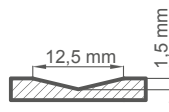

FREZOWANIE

DOPLĄTY

skrzydło rewersyjne	272,00 zł* / 334,56 zł**
wypełnienie płytą pełną	127,00 zł* / 156,21 zł**
skróć rekuperacyjny (str. 145) lub podcięcie wentylacyjne	28,00 zł* / 34,44 zł**
skrzydło przylgowe i bezprzylgowe „100”	103,00 zł* / 126,69 zł**
dodatkowa belka dolna (możliwość skrócenia skrzydła we własnym zakresie do max 8 cm)	28,00 zł* / 34,44 zł**
osłonki metalowe na zawiasy w skrzydle przylgowym (kolor: nikiel szczotkowany, patyna, chrom połysk, mosiądz połysk, biały i czarny); cena za komplet na 1 zawias	13,00 zł* / 15,99 zł**
uszczelka opadająca¹⁾	122,00 zł* / 150,06 zł**
zamiana na zamek magnetyczny w kolorze czarnym lub złotym dla skrzydeł bezprzylgowych i rewersyjnych	28,00 zł* / 34,44 zł**
ogranicznik (odbojnik) magnetyczny¹⁾ (dostępny w sześciu kolorach str. 145)	122,00 zł* / 150,06 zł**
norma PL2112	150,00 zł* / 184,50 zł**

¹⁾ zastosowanie odbojnika uniemożliwia zastosowanie uszczelki opadającej oraz skrótu rekuperacyjnego i na odwrót

²⁾ tylko dla skrzydeł bezprzylgowych i rewersyjnych

* CENA NETTO, ** CENA BRUTTO, */** Cena dotyczy skrzydła i nie obejmuje klamki oraz ościeżnicy