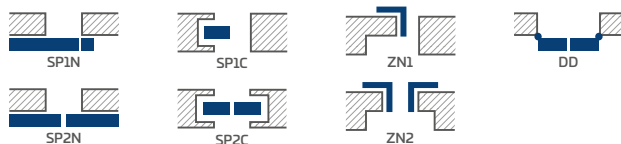

LAKIEROWANE

1208,00 zł* / 1485,84 zł**

BIAŁY TYTANOWY UV

DOSTĘPNE ROZWIĄZANIA (str. 150-161)

DOSTĘPNE SZEROKOŚCI SKRZYDEŁ

60 70 80N²⁾ 80 90 100

KONSTRUKCJA

- skrzydło przylgowe lub bezprzylgowe wykonane w technologii ramiakowej STILE
- ramiaki pionowe i poziome z płyty MDF, pokryte okleiną i pomalowane odpornym lakierem UV
- opcjonalnie za dopłatą panele poszerzające ościeżnicę oraz korona i pilastry str. 147-149
- możliwość skrótu skrzydła we własnym zakresie szczegółowy str. 145

WYKOŃCZENIE

- skrzydła i ościeżnice malowane lakierem wodnym utwardzonym technologią UV, która pozwala uzyskać wysoką odporność na trudne warunki użytkowania

OKUCIA

- trzy srebrne zawiasy 2-czopowe z regulacją w płaszczyźnie poziomej w skrzydle przylgowym
- trzy zawiasy ukryte w skrzydle bezprzylgowym w kolorze srebrnym (opcjonalnie za dopłatą w kolorze czarnym); zawiasy dostarczane oraz wyceniane są z ościeżnicą
- zamek zapadkowo-zasuwkowy w skrzydle przylgowym i magnetyczny (opcjonalnie zapadkowo-zasuwkowy) w skrzydle bezprzylgowym: na klucz, wkładkę patentową, oszczędnościowy lub z blokadą w kolorze srebrnym; opcjonalnie za dopłatą zamek magnetyczny w kolorze czarnym lub złotym

SZKLENIE

- szyba hartowana mleczna lub przezroczysta grubości 4 mm lub za dopłatą szkło klejone VSG z wewnętrzną aplikacją
- możliwość zmiany strony szklenia na REWERS (AWERS szklenie standardowe)
- czarne linie malowane w technologii sitodruku na jednej stronie szyby o szerokości (grubości) 18 mm