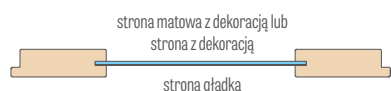

SZKLENIE NA ZAMÓWIENIE „REWERS”

DOPŁATY

fabryczne wiercenie przelotowe pod kławkę (tzw. dzielone) zamówione w kpl. ze skrzydłem	gratis
szkła klejone VSG z wewnętrzną aplikacją w kolorze czarnym lub białym	900,00 zł* / 1107,00 zł**
skrót rekuperacyjny (str. 145) lub podcięcie wentylacyjne	28,00 zł* / 34,44 zł**
skrzydło przylgowe i bezprzylgowe „100”	103,00 zł* / 126,69 zł**
osłonki metalowe na zawiasy w skrzydle przylgowym (kolor: nikiel szczotkowany, patyna, chrom połysk, mosiądz połysk, biały i czarny); cena za komplet na 1 zawias	13,00 zł* / 15,99 zł**
uszczelka opadająca¹⁾	122,00 zł* / 150,06 zł**
zamiana na zamek magnetyczny w kolorze czarnym lub złotym dla skrzydeł bezprzylgowych	28,00 zł* / 34,44 zł**
ogranicznik (odbojnik) magnetyczny¹⁾ (dostępny w sześciu kolorach str. 145)	122,00 zł* / 150,06 zł**

¹⁾ zastosowanie odbojnika uniemożliwia zastosowanie uszczelki opadającej oraz skrótu rekuperacyjnego i na odwrót

²⁾ tylko dla skrzydeł bezprzylgowych