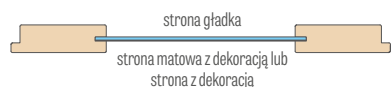

SZKLENIE STANDARDOWE „AWERS”