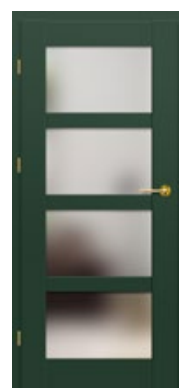

JUKA

SKRZYDŁA DRZWIOWE WEWNĄTRZLOKALOWE RAMIAKOWE STILE PRZYLGOWE I BEZPRZYLGOWE

JUKA 4, dekor CIEMNOZIELONY ST CPL, klamka BELLA SLIM mosiądz błyszcząca

JUKA 1

JUKA 2

JUKA 3

JUKA 4

JUKA 5