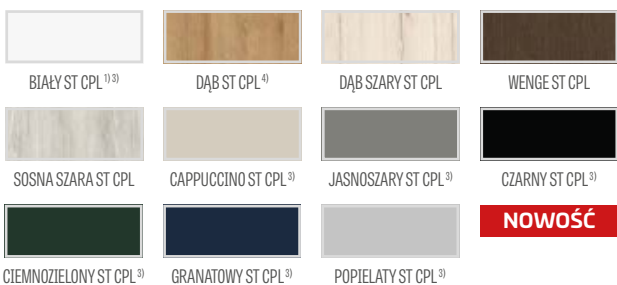

¹⁾ okleina biała gładka imitująca powierzchnię malowaną

²⁾ zastosowanie odbojnika uniemożliwia zastosowanie uszczelki opadającej oraz skrótu rekuperacyjnego i na odwrót

³⁾ specjalna powłoka **AntiFinger** ograniczająca zabrudzenia oraz ślady po odciskach palców

⁴⁾ ramiaki pionowe z warstwowo klejonego drewna obłożone płytami HDF i MDF dostępne za dopłatą dla dekorów BIAŁY PREMIUM, DĄB NATUR PREMIUM, JESION GRAFIT PREMIUM, KLON SZARY PREMIUM, DĄB ST CPL

⁵⁾ tylko dla skrzydeł bezprzylgowych

* CENA NETTO, ** CENA BRUTTO, ***/** Cena dotyczy skrzydła i nie obejmuje klamki oraz ościeżnic