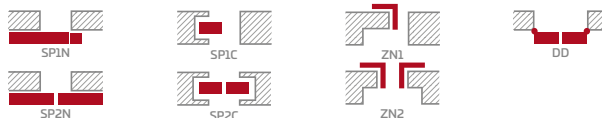

DOSTĘPNE ROZWIĄZANIA (str. 150-161)

DOSTĘPNE SZEROKOŚCI SKRZYDEŁ

60	70	80N⁵⁾	80	90	100

DOPLĄTY

fabryczne wiercenie przelotowe pod klamki (tzw. dzielone) zamówione w kpl. ze skrzydłem	gratis
skrót rekuperacyjny (str. 145) lub podcięcie wentylacyjne	28,00 zł* / 34,44 zł**
tuleje tworzywowe drewnopodobne (4 szt.)	21,00 zł* / 25,83 zł**
tuleje metalowe okrągłe i kwadratowe (4 szt.); wykończenie: nikiel szczotkowany, patyna, białe i czarne	109,00 zł* / 134,07 zł**
kratka wentylacyjna (tylko dla skrzydeł o szerokościach: 80, 90, 100)	28,00 zł* / 34,44 zł**
skrzydło przylgowe i bezprzylgowe „100”	55,00 zł* / 67,65 zł**
szkło klejone VSG 221 szyba bezpieczna, obustronnie gładka	
BUDLEJA 1	mleczna 268,00 zł* / 329,64 zł** ; czarna 366,00 zł* / 450,18 zł**
BUDLEJA 2, 4, 6, 8	mleczna 25,00 zł* / 30,75 zł** ; czarna 35,00 zł* / 43,05 zł**
BUDLEJA 3, 7	mleczna 90,00 zł* / 110,70 zł** ; czarna 123,00 zł* / 151,29 zł**
BUDLEJA 5	mleczna 179,00 zł* / 220,17 zł** ; czarna 245,00 zł* / 301,35 zł**
osłonki metalowe na zawiasy w skrzydle przylgowym (kolor: nikiel szczotkowany, patyna, chrom połysk, mosiądz połysk, biały i czarny); cena za komplet na 1 zawias	13,00 zł* / 15,99 zł**
uszczelka opadająca²⁾	122,00 zł* / 150,06 zł**
zamiana na zamek magnetyczny w kolorze czarnym lub złotym dla skrzydeł bezprzylgowych	28,00 zł* / 34,44 zł**
ogranicznik (odbojnik) magnetyczny²⁾ (dostępny w sześciu kolorach str. 145)	122,00 zł* / 150,06 zł**
ramiaki pionowe z klejonego drewna⁴⁾	100,00 zł* / 123,00 zł**