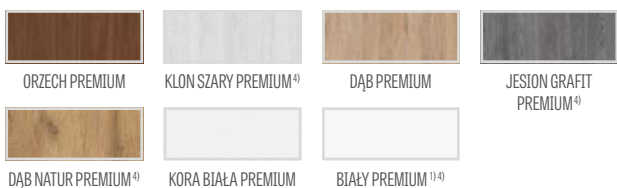

PREMIUM

727,00 zł* / 894,21 zł**

CPL

727,00 zł* / 894,21 zł**