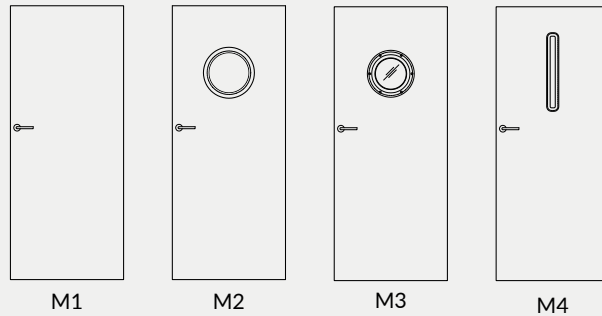

WOOD M1 wzór W2 - dąb ciemny

Dekor

Opcje modelowe do wyboru z możliwością zastosowania wzorów grafik W1 - W4:

- M1 - pełne skrzydło, brak szklenia
- M2 - bulaj MDF w folii czarna mat
- M3 - bulaj metalowy w kolorze czarnym lub stalowym (szyba matowa lub przezroczysta)
- M4 - ramka MDF w folii czarna mat

Cena skrzydła nie obejmuje ceny ościeżnicy i klamki

WZÓR	M1	M2, M4	M3
WOOD	935 zł 1150,05 zł	1146 zł 1409,58 zł	1476 zł 1815,48 zł