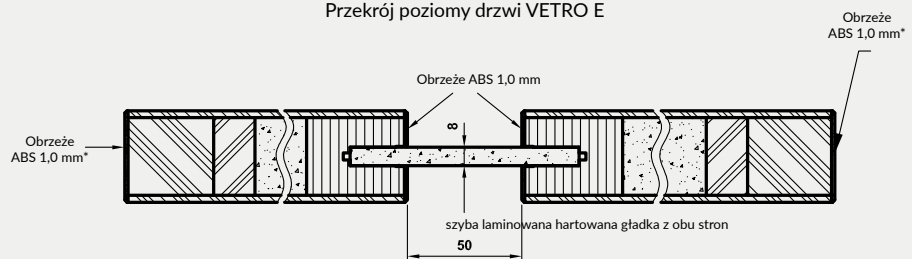

## Vetro E - dąb halifax naturalny

Laminaty  
EGGER 3 mm  
grupa 1

Laminaty  
CLEAF 4 mm  
grupa 2

Przekrój poziomy drzwi VETRO E

Cena skrzydła nie obejmuje ceny ościeżnicy i klamki

MODEL	grupa 1	grupa 2
VETRO E	1231 zł   1514,13 zł	1522 zł   1872,06 zł