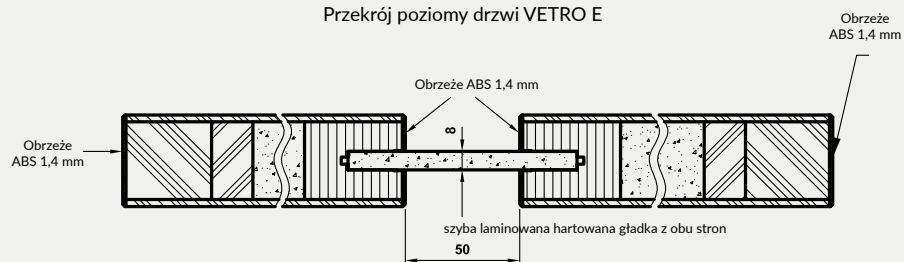

VETRO E - popielaty

Dekor
malowany

biały lakier akrylowy UV - RAL 9003
 ecru - RAL 9001
 latte - Flugger 4362, NCS S1505-Y50R
 popielaty - RAL 7035

Przekrój poziomy drzwi VETRO E

Cena skrzydła nie obejmuje ceny ościeżnicy i klamki

MODEL

VETRO E szyba DECORMAT laminowana

VETRO E szyba czarna laminowana

Dekor

1091 zł netto | 1341,93 zł brutto

1298 zł netto | 1596,54 zł brutto