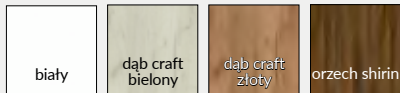

SIGMA 4 - Biały

Dekor
Laminowany

Cena skrzydła nie obejmuje ceny ościeżnicy i klamki

MODEL

SIGMA 1-4

Dekor Laminowany

599 zł netto | 736,77 zł brutto