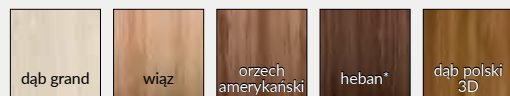

## ESTRA 8 - czarna mat 2

Dekor  
DRE-Cell

Dekor 3D

\* dekor dostępny do wyczerpania zapasów

Cena skrzydła nie obejmuje ceny ościeżnicy i klamki

MODEL

Dekor DRE-Cell i 3D

ESTRA 1 - 6