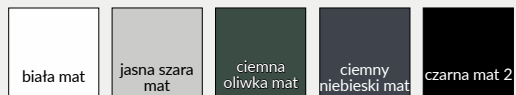

## ESTRA 8 - czarna mat 2

Dekor  
DRE-Cell

Dekor 3D

\* dekor dostępny do wyczerpania zapasów

Cena skrzydła nie obejmuje ceny ościeżnicy i klamki

MODEL

Dekor DRE-Cell i 3D

ESTRA 1 - 6