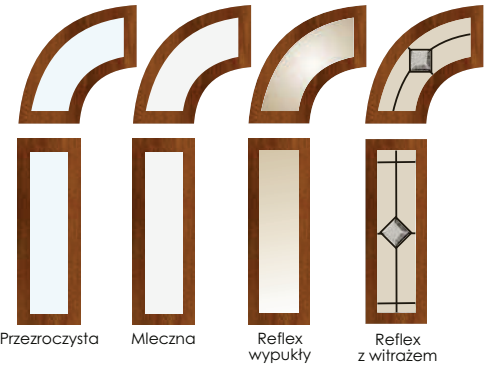

Za dopłatą

Aksesoria dostępne wg oferty na stronie 78-86  
Wykonanie w głębokim tłoczeniu\*

Brak możliwości wykonania

rozmiaru „N”

Wzór 7s2

Wzór 7s4

Wzór 7s6

Tłoczenie płytkie

Przezroczysta

Mleczna

Reflex wypukły

Reflex z witrażem

Dostępne kolory

Podstawowe

Dostępne szerokości skrzydeł

„90” „100\*” - płytkie tłoczenie  
„90” - głębokie tłoczenie\*