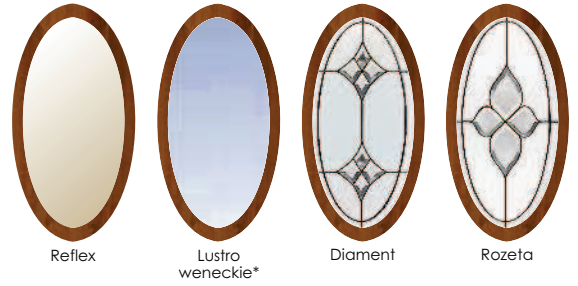

Wzór 6s

Tłoczenie płytkie

Wyposażenie podstawowe

Tłoczenie głębokie\*

Wyposażenie dodatkowe

Reflex

Lustro weneckie\*

Diament

Rozeta

Cena za komplet

<b>75</b> PASSIVE	4929 zł
<b>75</b> PLUS	4229 zł
<b>54</b> PLUS	3569 zł
<b>54</b> STANDARD	3359 zł

Dostępne kolory

Podstawowe

Dostępne szerokości skrzydeł

„80” „90” „100\*” - płytkie tłoczenie  
„90” - głębokie tłoczenie\*

Przezroczysta

Mleczna

Reflex wypukły

Reflex z witrażem

Dostępne kolory

Podstawowe

Dostępne szerokości skrzydeł

„90” „100\*” - płytkie tłoczenie  
„90” - głębokie tłoczenie\*