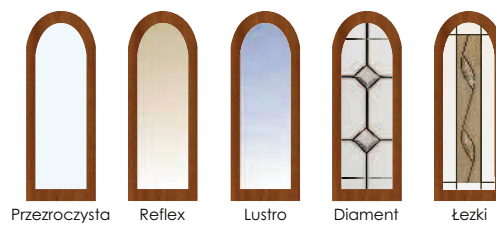

Wzór 5s

Tłoczenie płytkie

Wyposażenie podstawowe

Tłoczenie głębokie*

Wyposażenie dodatkowe

Przezroczysta

Reflex

Lustro weneckie*

Diament

Łęzki

Cena za komplet

75 PASSIVE	4589 zł
75 PLUS	3889 zł
54 PLUS	3229 zł
54 STANDARD	3019 zł

Dostępne kolory

Podstawowe

Dostępne szerokości skrzydeł

„80” „90” „100* ” - płytkie tłoczenie
 „90” - głębokie tłoczenie*