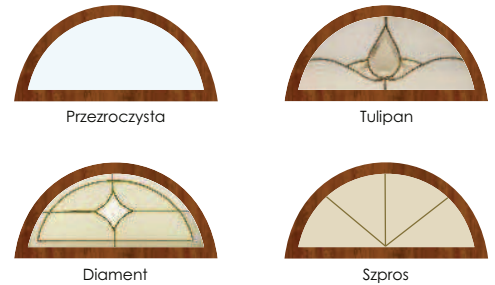

Diament

Cena za komplet	
54 PLUS	3229 zł
54 STANDARD	3019 zł

Dostępne kolory

Podstawowe

Dostępne szerokości skrzydeł

„80” „90” „100*” - płytkie tłoczenie
„90” - głębokie tłoczenie*

Za dopłatą

Akcesoria dostępne wg oferty na stronie 78-86
Wykonanie w głębokim tłoczeniu*

Brak możliwości wykonania

rozmiaru „N”

Wzór 2s

Tłoczenie płytkie

Wyposażenie podstawowe

Tłoczenie głębokie*

Wyposażenie dodatkowe

Przezroczysta

Tulipan

Diament

Szpros

Cena za komplet	
54 PLUS	3229 zł
54 STANDARD	3019 zł

Dostępne kolory

Podstawowe

Dostępne szerokości skrzydeł

„80” „90” „100*” - płytkie tłoczenie
„90” - głębokie tłoczenie*