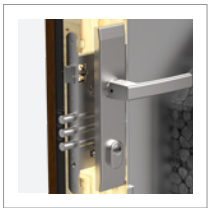

od 2369 zł

Cena netto obejmuje skrzydło, próg, ościeżnicę, klamki z wkładkami w klasie 5 oraz zestaw montażowy

Rygiel pionowy*

Ościeżnica
PERFOTHERM 60

Zawiasy 2D z nasadkami
w kolorze okuć

Regulowany
zaczep zapadki

Zamek dodatkowy

Zamek główny

Wkładki w klasie 5
w systemie jednego klucza
(5 kluczy + budowlane)

Zamek pomocniczy*

Ościeżnica
ALUTHERM 60*

Ościeżnica
PERFOTHERM 60

3 przyłgi skrzydła

Bolce
antywyważeniowe