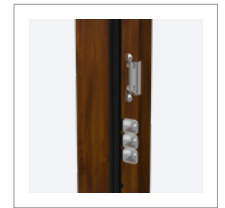

od 2369 zł

Cena netto obejmuje skrzydło, próg, ościeżnicę, klamki z wkładkami w klasie 5 oraz zestaw montażowy

Rygiel pionowy*

Ościeżnica
PERFOTHERM 60

Zawiasy 2D z nasadkami
w kolorze okuć

Regulowany
zaczep zapadki