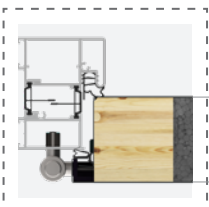

Ościeżnica
ALUTHERM 60*