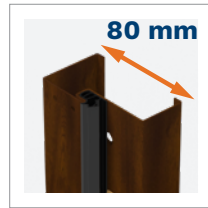

Ościeżnica
PERFOTHERM 60