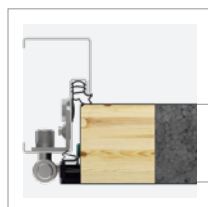

Ościeżnica
PERFOTHERM 60