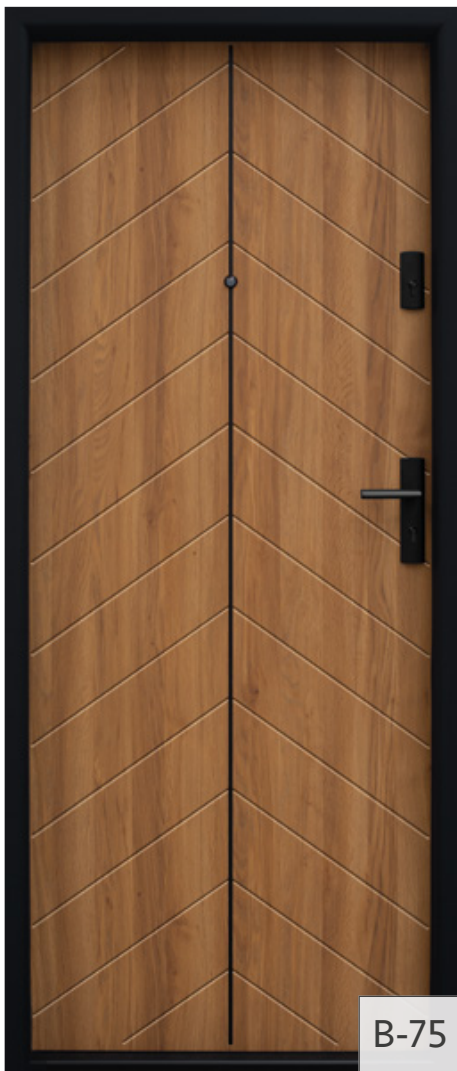

Ościeznica w kolorze czarnym dostępna bez dopłaty!

Szerokości

Ościeznice drewniane: „80”, „80NW”, „90”

Okleiny

Lista oklein dostępna na stronie 35.

Dostępne progi

Srebrny

Czarny

Patina

Okucia

Wszystkie dostępne okucia znajdują się na stronie 32.

Wybierz akustykę

B-75

kolor na zdjęciu: dąb bergien

NOWOŚCI!

B-77

kolor na zdjęciu: białe sanremo

B-76

kolor na zdjęciu: bagienny/horyzont

B-74

kolor na zdjęciu: dąb japoński