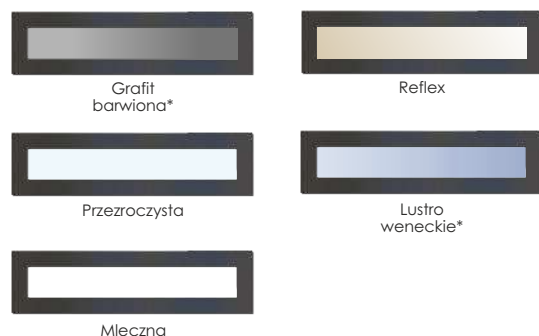

Wzór Glass View 3

Wzór Glass View 3A

Wzór Glass View 3B

Grafit barwiona* Przezroczysta Mleczna Reflex Lustro weneckie*

Dostępne kolory

Podstawowe
Dodatkowe
RAL* więcej informacji o dostępności str. 71

Dostępne szerokości skrzydeł

„80” „90” „100*”
„80N” „90N”- dotyczy 54 PLUS, 75 PLUS

Za dopłatą

Aksesoria dostępne wg oferty na stronie 78-86

Brak możliwości wykonania

skrót
rozmiaru „N” w drzwiach z czwartą przylgą
otwieranych do wewnątrz
samozamykacza nawierzchniowego w Glass View 3B

Cena za komplet

90 SUPER THERM	6308 zł
75 PASSIVE	5899 zł
75 PLUS	4909 zł
54 PLUS	4104 zł

Wzór Glass View 4

Grafit barwiona*

Reflex

Przezroczysta

Lustro weneckie*

Mleczna

Dostępne kolory

Podstawowe
Dodatkowe
RAL* więcej informacji o dostępności str. 71

Dostępne szerokości skrzydeł

„90” „100*”

Za dopłatą

Aksesoria dostępne wg oferty na stronie 78-86

Brak możliwości wykonania

rozmiaru „N” w drzwiach z czwartą przylgą