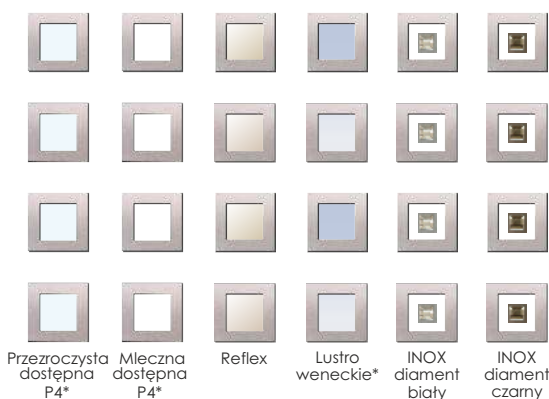

Wzór 14s1

Cena za komplet	
90 SUPERTHERM	6336 zł
75 PASSIVE	5144 zł
75 PLUS	4444 zł
54 PLUS	3804 zł

Przezroczysta dostępna P4* Mleczna dostępna P4* Reflex Lustro weneckie* INOX diament biały INOX diament czarny

Dostępne kolory

Podstawowe
Dodatkowe

RAL* więcej informacji o dostępności str. 71

Dostępne szerokości skrzydeł

„80” „90” „100*”
„80N” „90N” - dotyczy 54 PLUS, 75 PLUS

Za dopłatą

Akcesoria dostępne wg oferty na stronie 78-86

Dostępne kolory

Podstawowe
Dodatkowe

RAL* więcej informacji o dostępności str. 71

Dostępne szerokości skrzydeł

„90” „100*”

Za dopłatą

Akcesoria dostępne wg oferty na stronie 78-86