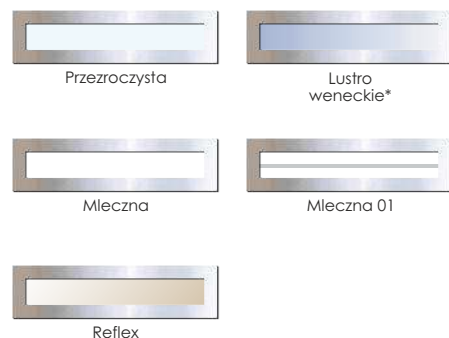

Dostępne kolory

Podstawowe
Dodatkowe

RAL* więcej informacji o dostępności str. 71

Dostępne szerokości skrzydeł

„80” „90” „100*”
„80N” „90N” - dotyczy 54 PLUS, 75 PLUS

Za dopłatą

Akcesoria dostępne wg oferty na stronie 78-86

Brak możliwości wykonania

rozmiaru „N” w drzwiach z czwartą przylgą

Wzór 14s2

Cena za komplet	
90 SUPERTHERM	6336 zł
75 PASSIVE	5144 zł
75 PLUS	4444 zł
54 PLUS	3804 zł

Przezroczysta Lustro weneckie*
Mleczna Mleczna 01
Reflex