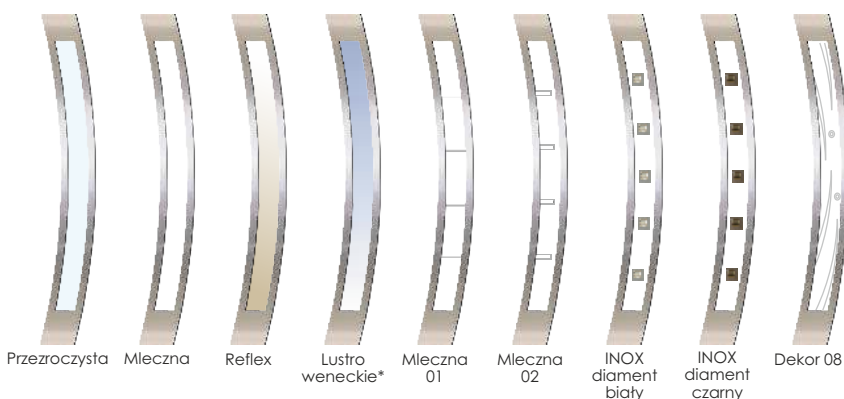

Wzór 13s2

Cena za komplet	
90 SUPERTHERM	6136 zł
75 PASSIVE	5044 zł
75 PLUS	4344 zł
54 PLUS	3704 zł

Dostępne kolory

Podstawowe
Dodatkowe

RAL* więcej informacji o dostępności str. 71

Dostępne szerokości skrzydeł

„80” „90” „100*”
„80N” „90N”- dotyczy 54 PLUS, 75 PLUS

Za dopłatą

Akcesoria dostępne wg oferty na stronie 78-86

Brak możliwości wykonania

rozmiaru „N” w drzwiach z czwartą przylgą

Wzór 13s4

Cena za komplet	
90 SUPERTHERM	6136 zł
75 PASSIVE	5044 zł
75 PLUS	4344 zł
54 PLUS	3704 zł

Dostępne kolory

Podstawowe
Dodatkowe

RAL* więcej informacji o dostępności str. 71

Dostępne szerokości skrzydeł

„80” „90” „100*”
„80N” „90N”- dotyczy 54 PLUS, 75 PLUS

Za dopłatą

Akcesoria dostępne wg oferty na stronie 78-86