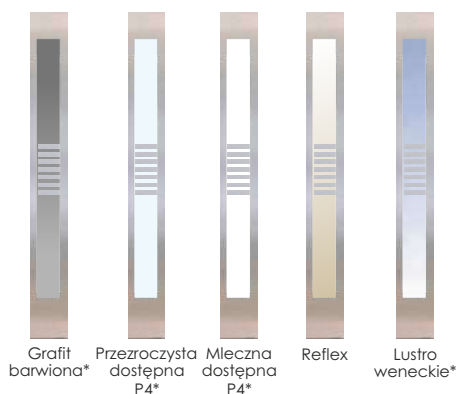

Wzór 11s12

Cena za komplet	
90 SUPERTHERM	6136 zł
75 PASSIVE	5044 zł
75 PLUS	4344 zł
54 PLUS	3704 zł

Dostępne kolory

Podstawowe
Dodatkowe
RAL* więcej informacji o dostępności str. 71

Dostępne szerokości skrzydeł

Dostępne kolory

Podstawowe
Dodatkowe
RAL* więcej informacji o dostępności str. 71

Dostępne szerokości skrzydeł

„80” „90” „100*”
„80N” „90N”- dotyczy 54 PLUS, 75 PLUS

Za dopłatą

Akcesoria dostępne wg oferty na stronie 78-86