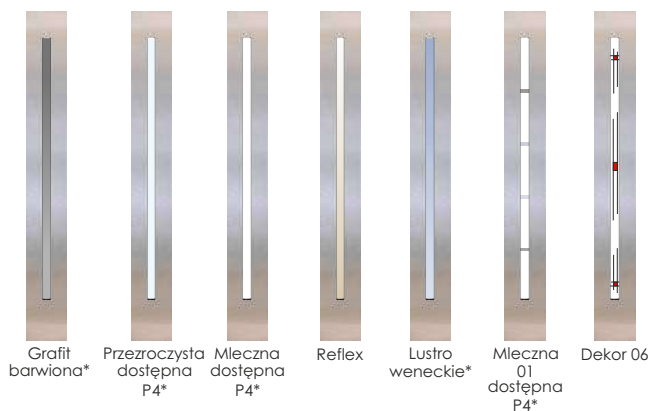

„80” „90” „100*”
„80N” „90N”- dotyczy 54 PLUS, 75 PLUS

Za dopłatą

Akcesoria dostępne wg oferty na stronie 78-86

Brak możliwości wykonania

rozmiaru „N” w drzwiach z czwartą przylgą

Wzór 13s1

Cena za komplet	
90 SUPERTHERM	6136 zł
75 PASSIVE	5044 zł
75 PLUS	4344 zł
54 PLUS	3704 zł

Dostępne kolory

Podstawowe
Dodatkowe
RAL* więcej informacji o dostępności str. 71

Dostępne szerokości skrzydeł

„80” „90” „100*”
„80N” „90N”- dotyczy 54 PLUS, 75 PLUS

Za dopłatą

Akcesoria dostępne wg oferty na stronie 78-86