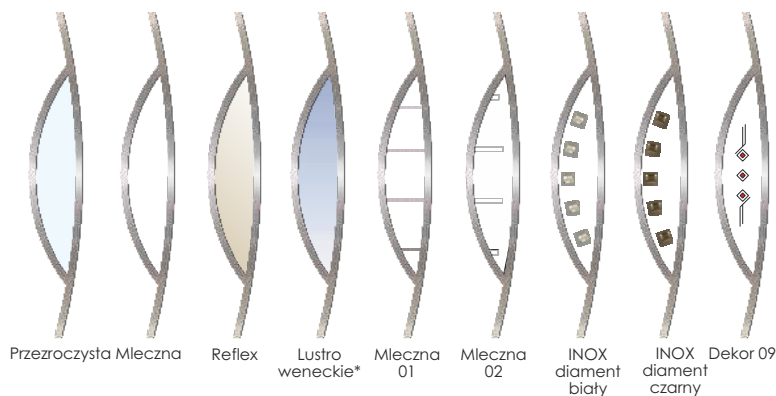

Dostępne kolory

Podstawowe  
Dodatkowe

RAL\* więcej informacji o dostępności str. 71

Dostępne szerokości skrzydeł

„80” „90” „100” “  
„80N” „90N”- dotyczy 54 PLUS, 75 PLUS

Za dopłatą

Aksesoria dostępne wg oferty na stronie 78-86

**Brak możliwości wykonania**

rozmiaru „N” w drzwiach z czwartą przylgą

Wzór 11s6

Wzór 13s3

| Cena za komplet      |         |
|----------------------|---------|
| <b>90 SUPERTHERM</b> | 6336 zł |
| <b>75 PASSIVE</b>    | 5144 zł |
| <b>75 PLUS</b>       | 4444 zł |
| <b>54 PLUS</b>       | 3804 zł |