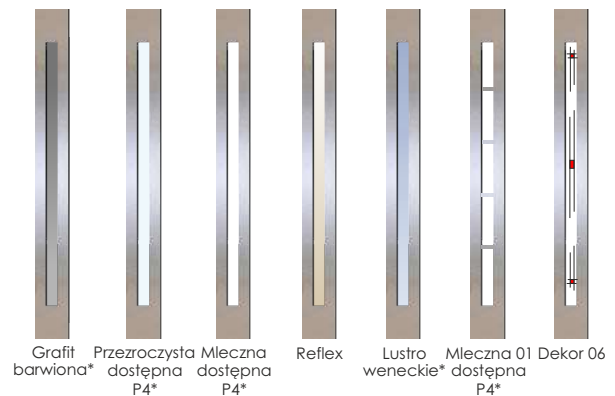

Dostępne szerokości skrzydeł

„80” „90” „100\*”  
„80N” „90N”- dotyczy 54 PLUS, 75 PLUS

Za dopłatą

Akcesoria dostępne wg oferty na stronie 78-86

**Brak możliwości wykonania**

rozmiaru „N” w drzwiach z czwartą przylgą

Wzór 11s3

Cena za komplet

<b>90</b> SUPERTHERM	6136 zł
<b>75</b> PASSIVE	5044 zł
<b>75</b> PLUS	4344 zł
<b>54</b> PLUS	3704 zł

Dostępne kolory

Podstawowe  
Dodatkowe

RAL\* więcej informacji o dostępności str. 71