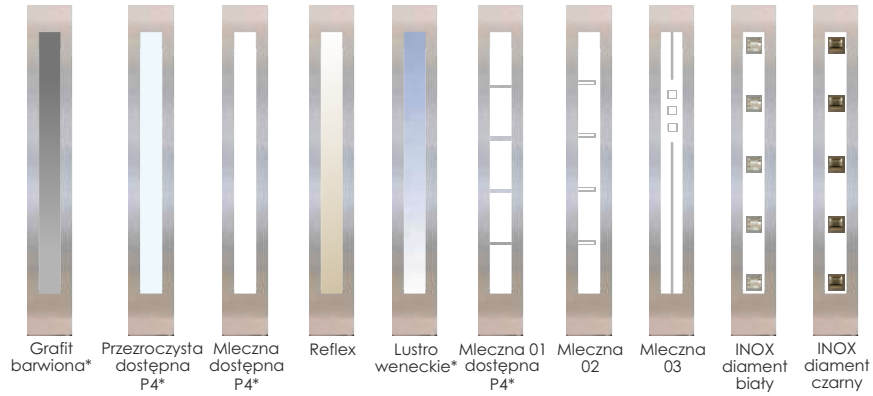

Wzór 11s2

Cena za komplet

<b>90</b> SUPERTHERM	6136 zł
<b>75</b> PASSIVE	5044 zł
<b>75</b> PLUS	4344 zł
<b>54</b> PLUS	3704 zł

Dostępne kolory

Podstawowe  
Dodatkowe

RAL\* więcej informacji o dostępności str. 71

Dostępne szerokości skrzydeł

„80” „90” „100\*”  
„80N” „90N”- dotyczy 54 PLUS, 75 PLUS

Za dopłatą

Akcesoria dostępne wg oferty na stronie 78-86

**Brak możliwości wykonania**

rozmiaru „N” w drzwiach z czwartą przylgą