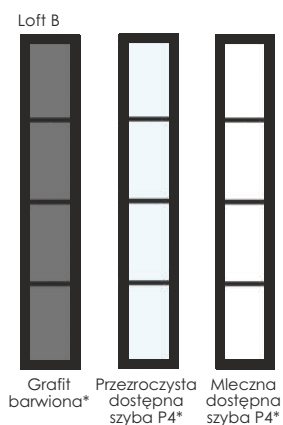

Wzór Loft 1

Cena za komplet	
90 SUPERTHERM	6436 zł
75 PASSIVE	5344 zł
75 PLUS	4644 zł
54 PLUS	4004 zł

Dostępne kolory

Podstawowe
Dodatkowe
RAL*więcej informacji o dostępności str. 71

Dostępne szerokości skrzydeł

„80” „90” „100”
„80N” „90N”- dotyczy 54 PLUS, 75 PLUS

Za dopłatą

Akcesoria dostępne wg oferty na stronie 78-86

Brak możliwości wykonania

rozmiaru „N” w drzwiach z czwartą przylgą

Wzór Loft 2

Cena za komplet	
90 SUPERTHERM	6536 zł
75 PASSIVE	5444 zł
75 PLUS	4744 zł
54 PLUS	4104 zł

Dostępne kolory

Podstawowe
Dodatkowe
RAL*więcej informacji o dostępności str. 71

Dostępne szerokości skrzydeł

„80” „90” „100”
„80N” „90N”- dotyczy 54 PLUS, 75 PLUS

Za dopłatą

Akcesoria dostępne wg oferty na stronie 78-86