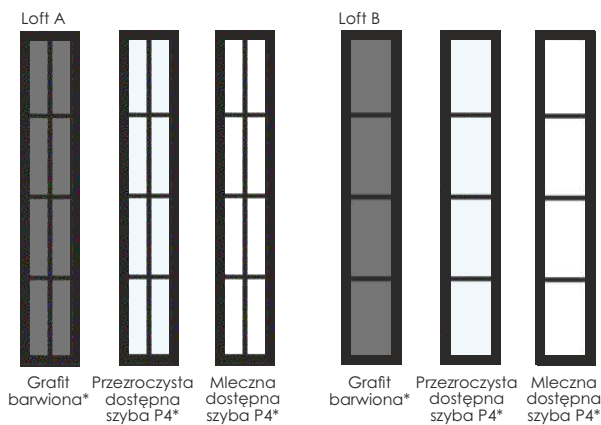

Wzór Loft 1

Cena za komplet	
90 SUPERTHERM	6436 zł
75 PASSIVE	5344 zł
75 PLUS	4644 zł
54 PLUS	4004 zł

Dostępne kolory

Podstawowe
Dodatkowe
RAL*więcej informacji o dostępności str. 71

Dostępne szerokości skrzydeł

„80” „90” „100”
„80N” „90N”- dotyczy 54 PLUS, 75 PLUS

Za dopłatą

Akcesoria dostępne wg oferty na stronie 78-86

Brak możliwości wykonania

rozmiaru „N” w drzwiach z czwartą przylgą

Wzór Loft 2

Cena za komplet	
90 SUPERTHERM	6536 zł
75 PASSIVE	5444 zł
75 PLUS	4744 zł
54 PLUS	4104 zł

Dostępne kolory

Podstawowe
Dodatkowe
RAL*więcej informacji o dostępności str. 71

Dostępne szerokości skrzydeł

„80” „90” „100”
„80N” „90N”- dotyczy 54 PLUS, 75 PLUS

Za dopłatą

Akcesoria dostępne wg oferty na stronie 78-86