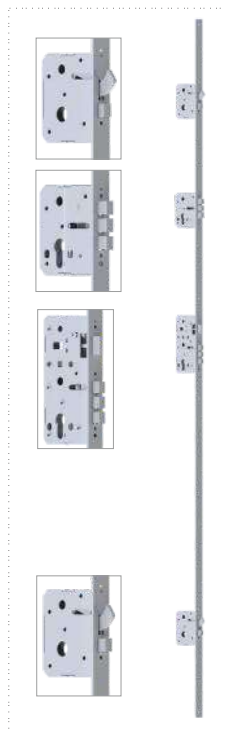

izolacyjność termiczna Ud 0,85*

Grubość skrzydła 75 mm

Wypełnienie: piana poliuretanowa

Klasa antywłamaniowa RC 2**

Spełniają wymogi programu „Czyste powietrze”

Izolacja akustyczna 32 dB

OPCJA
Zamek listwowy hakowy z blokadą klamki.
Dopłata wg cennika str.86

OPCJA
Uszczelka opadająca
Dopłata wg cennika str. 85

Cena już od **2974 zł netto** za komplet (dot. wzoru str. 59)

WYPOSAŻENIE PODSTAWOWE ZAWARTE W CENIE **WP**

Uwaga! Drzwi z czwartą przylgą:

Zalecamy montaż drzwi w wersji otwieranej na zewnątrz. Montaż drzwi otwieranych do wewnątrz należy wykonywać tylko we wnękach całkowicie osłaniających wejście przed opadami atmosferycznymi.

1 Wypełnienie skrzydła PIANA POLIURETANOWA

2 Ościeżnica stalowa S15/75 **580 zł**

3 Próg aluminiowy ALU S15/75 z przekładką termiczną **115 zł**

4 Klamka SIGMA **200 zł**

5 Wkładka+wkładko-gałka system jednego klucza standard **144 zł**

6 Dwie regulacje docisku rygli +/-

7 Zamek podstawowy klasy 4

8 Zamek górny i dolny klasy 4

9 6 bolców antywyważeniowych

10 Trzy zawiasy 3D z nasadką, regulowane w trzech płaszczyznach

11 Elementy wzmacniające konstrukcję ościeżnicy z kotwami montażowymi