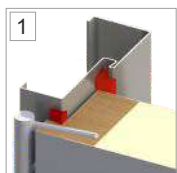

izolacyjność termiczna Ud 0,85*

Grubość skrzydła 75 mm

Wypełnienie: piana poliuretanowa

Klasa antywłamaniowa RC 2**

Spełniają wymogi programu „Czyste powietrze”

Izolacja akustyczna 32 dB

OPCJA
Zamek listwowy hakowy z blokadą klamki.
Dopłata wg cennika str.86

OPCJA
Uszczelka opadająca
Dopłata wg cennika str. 85

Cena już od **2974 zł netto** za komplet (dot. wzoru str. 59)

WYPOSAŻENIE PODSTAWOWE ZAWARTE W CENIE **WP**

Uwaga! Drzwi z czwartą przylgą:

Zalecamy montaż drzwi w wersji otwieranej na zewnątrz. Montaż drzwi otwieranych do wewnątrz należy wykonywać tylko we wnękach całkowicie osłaniających wejście przed opadami atmosferycznymi.

6 Dwie regulacje docisku rygli +/-

7 Zamek podstawowy klasy 4

8 Zamek górny i dolny klasy 4

9 6 bolców antywyważeniowych

10 Trzy zawiasy 3D z nasadką, regulowane w trzech płaszczyznach

11 Elementy wzmacniające konstrukcję ościeżnicy z kotwami montażowymi