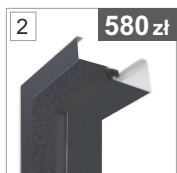

izolacyjność termiczna Ud 0,85*

Grubość skrzydła 75 mm

Wypełnienie: piana poliuretanowa

Klasa antywłamaniowa RC 2**

Spełniają wymogi programu „Czyste powietrze”

Izolacja akustyczna 32 dB

OPCJA
Zamek listwowy hakowy z blokadą klamki.
Dopłata wg cennika str.86

OPCJA
Uszczelka opadająca
Dopłata wg cennika str. 85

Cena już od **2974 zł netto** za komplet (dot. wzoru str. 59)

WYPOSAŻENIE PODSTAWOWE ZAWARTE W CENIE **WP**

Uwaga! Drzwi z czwartą przylgą:

Zalecamy montaż drzwi w wersji otwieranej na zewnątrz. Montaż drzwi otwieranych do wewnątrz należy wykonywać tylko we wnękach całkowicie osłaniających wejście przed opadami atmosferycznymi.

1 Wypełnienie skrzydła PIANA POLIURETANOWA

2 Ościeżnica stalowa S15/75 **580 zł**

3 Próg aluminiowy ALU S15/75 z przekładką termiczną **115 zł**

4 Klamka SIGMA **200 zł**

5 Wkładka+wkładko-gałka system jednego klucza standard **144 zł**

6 Dwie regulacje docisku rygli +/-

7 Zamek podstawowy klasy 4

8 Zamek górny i dolny klasy 4

9 6 bolców antywyważeniowych

10 Trzy zawiasy 3D z nasadką, regulowane w trzech płaszczyznach

11 Elementy wzmacniające konstrukcję ościeżnicy z kotwami montażowymi