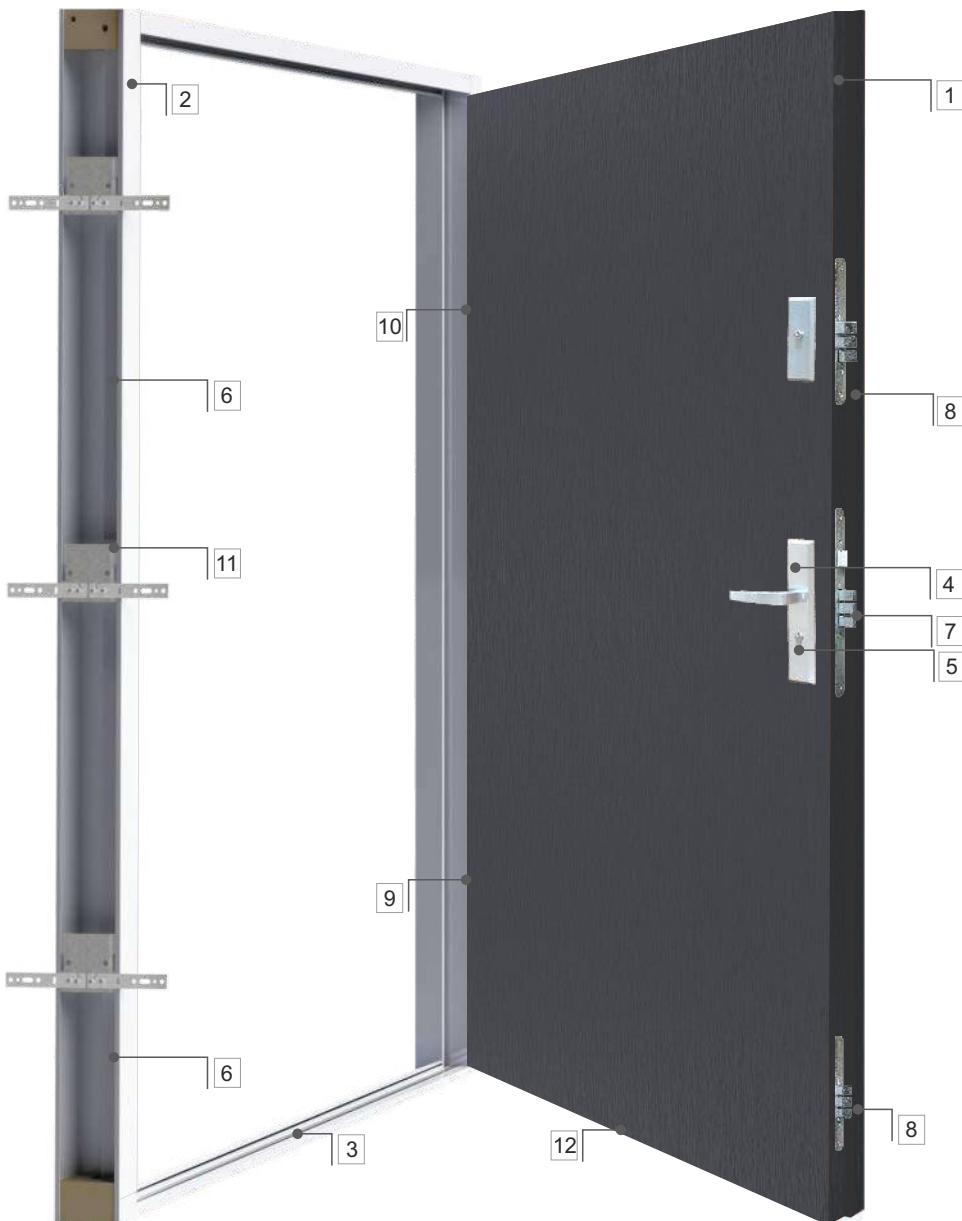

izolacyjność termiczna Ud 0,85*

Grubość skrzydła 75 mm

Wypełnienie: piana poliuretanowa

Klasa antywłamaniowa RC 2**

Spełniają wymogi programu „Czyste powietrze”

Izolacja akustyczna 32 dB

OPCJA
Zamek listwowy hakowy z blokadą klamki.
Dopłata wg cennika str.86

OPCJA
Uszczelka opadająca
Dopłata wg cennika str. 85

Cena już od **2974 zł netto** za komplet (dot. wzoru str. 59)

WYPOSAŻENIE PODSTAWOWE ZAWARTE W CENIE **WP**

Uwaga! Drzwi z czwartą przylgą:

Zalecamy montaż drzwi w wersji otwieranej na zewnątrz. Montaż drzwi otwieranych do wewnątrz należy wykonywać tylko we wnękach całkowicie osłaniających wejście przed opadami atmosferycznymi.

1 Wypełnienie skrzydła PIANA POLIURETANOWA

2 Ościeżnica stalowa S15/75 **580 zł**

3 Próg aluminiowy ALU S15/75 z przekładką termiczną **115 zł**

4 Klamka SIGMA **200 zł**

5 Wkładka+wkładko-gałka system jednego klucza standard **144 zł**

6 Dwie regulacje docisku rygli +/-

7 Zamek podstawowy klasy 4

8 Zamek górny i dolny klasy 4

9 6 bolców antywyważeniowych

10 Trzy zawiasy 3D z nasadką, regulowane w trzech płaszczyznach

11 Elementy wzmacniające konstrukcję ościeżnicy z kotwami montażowymi