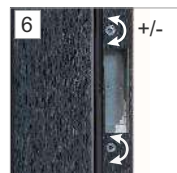

1 Wypełnienie skrzydła PIANA POLIURETANOWA

2 Ościeżnica stalowa S15/75 **580 zł**

3 Próg aluminiowy ALU S15/75 z przekładką termiczną **115 zł**

4 Klamka SIGMA **200 zł**

5 Wkładka+wkładko-gałka system jednego klucza standard **144 zł**

6 Dwie regulacje docisku rygli +/-

7 Zamek podstawowy klasy 4

8 Zamek górny i dolny klasy 4

9 6 bolców antywyważeniowych

10 Trzy zawiasy 3D z nasadką, regulowane w trzech płaszczyznach

11 Elementy wzmacniające konstrukcję ościeżnicy z kotwami montażowymi