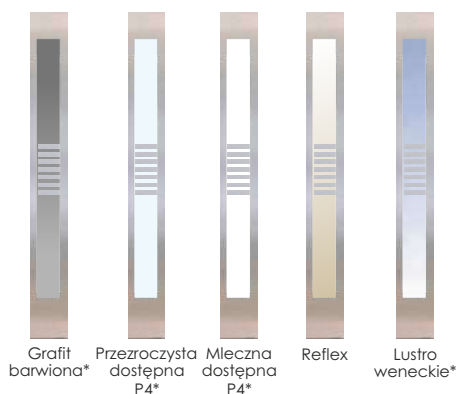

Wzór 11s12

Cena za komplet	
<b>90 SUPERTHERM</b>	6136 zł
<b>75 PASSIVE</b>	5044 zł
<b>75 PLUS</b>	4344 zł
<b>54 PLUS</b>	3704 zł

Dostępne kolory

Podstawowe

Dodatkowe

RAL\* więcej informacji o dostępności str. 71

Dostępne szerokości skrzydeł

„80” „90” „100”

„80N” „90N”- dotyczy 54 PLUS, 75 PLUS

Za dopłatą

Akcesoria dostępne wg oferty na stronie 78-86

**Brak możliwości wykonania**

rozmiaru „N” w drzwiach z czwartą przylgą