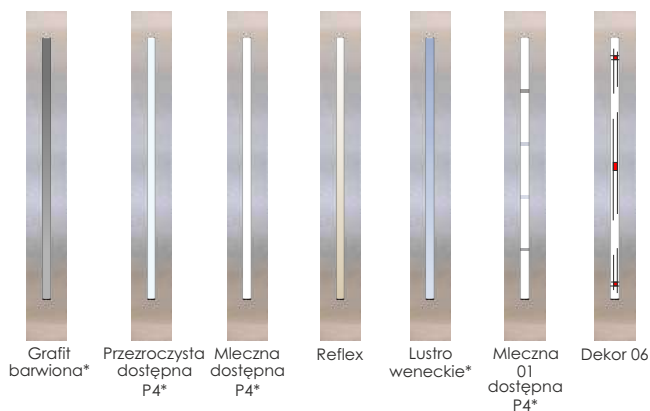

Dostępne szerokości skrzydeł

„80” „90” „100”

„80N” „90N”- dotyczy 54 PLUS, 75 PLUS

Za dopłatą

Akcesoria dostępne wg oferty na stronie 78-86

**Brak możliwości wykonania**

rozmiaru „N” w drzwiach z czwartą przylgą

Wzór 13s1

Cena za komplet	
<b>90 SUPERTHERM</b>	6136 zł
<b>75 PASSIVE</b>	5044 zł
<b>75 PLUS</b>	4344 zł
<b>54 PLUS</b>	3704 zł

Dostępne kolory

Podstawowe

Dodatkowe

RAL\* więcej informacji o dostępności str. 71