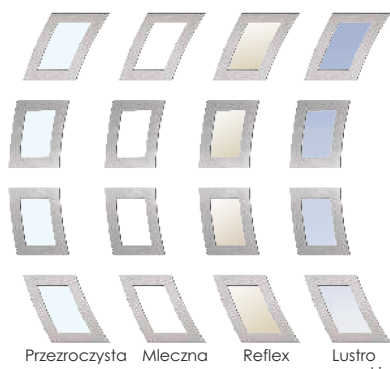

Wzór 10s5

Przezroczysta Mleczna Reflex Lustro weneckie*

Cena za komplet	
90 SUPERTHERM	6336 zł
75 PASSIVE	5144 zł
75 PLUS	4444 zł
54 PLUS	3784 zł

Dostępne kolory

Podstawowe
Dodatkowe
RAL* - więcej informacji o dostępności str. 71
Głębokie tłoczenie: Podstawowe

Dostępne szerokości skrzydeł

„80” „90” „100* ” - płytkie tłoczenie
„80N” „90N”- dotyczy 54 PLUS, 75 PLUS
„90” - głębokie tłoczenie*

Za dopłatą

Akcesoria dostępne wg oferty na stronie 78-86
Wykonanie w głębokim tłoczeniu*

Brak możliwości wykonania

rozmiaru „N” w drzwiach z czwartą przylgą
rozmiaru „N” w głębokim tłoczeniu

Wzór 11s1

Wzór 11s13

Grafit barwiona* Przezroczysta dostępna P4* Mleczna dostępna P4* Reflex Lustro weneckie* dostępna P4* Mleczna 01 P4* Mleczna 02 Mleczna 03 INOX diament biały INOX diament czarny