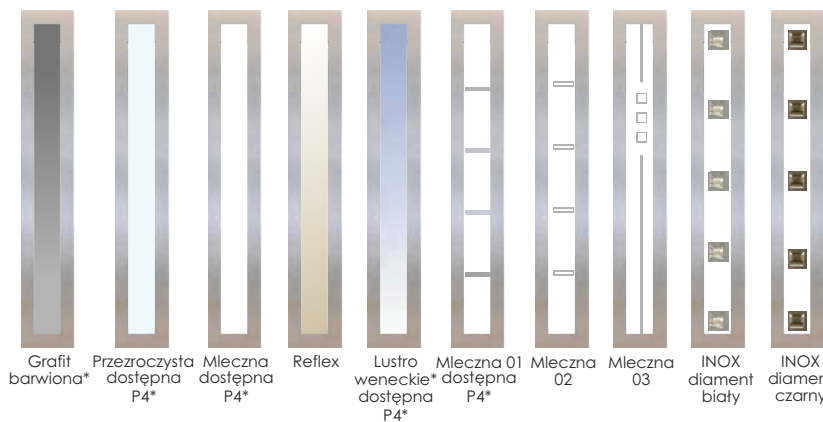

Wzór 10s5

Przezroczysta Mleczna Reflex Lustro weneckie*

Cena za komplet	
90 SUPERTHERM	6336 zł
75 PASSIVE	5144 zł
75 PLUS	4444 zł
54 PLUS	3784 zł

Dostępne kolory

Podstawowe
Dodatkowe
RAL* - więcej informacji o dostępności str. 71
Głębokie tłoczenie: Podstawowe

Dostępne szerokości skrzydeł

„80” „90” „100* ” - płytkie tłoczenie
„80N” „90N”- dotyczy 54 PLUS, 75 PLUS
„90” - głębokie tłoczenie*

Za dopłatą

Akcesoria dostępne wg oferty na stronie 78-86
Wykonanie w głębokim tłoczeniu*

Brak możliwości wykonania

rozmiaru „N” w drzwiach z czwartą przylgą
rozmiaru „N” w głębokim tłoczeniu

Wzór 11s1

Wzór 11s13

Grafit barwiona* Przezroczysta dostępna P4* Mleczna dostępna P4* Reflex Lustro weneckie* dostępna P4* Mleczna 01 P4* Mleczna 02 Mleczna 03 INOX diament biały INOX diament czarny