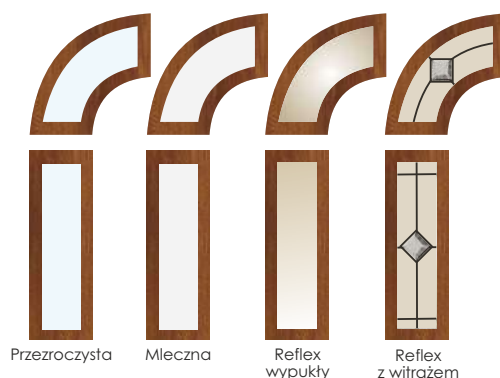

Rozeta

Cena za komplet

<b>75</b> PASSIVE	4929 zł
<b>75</b> PLUS	4229 zł
<b>54</b> PLUS	3569 zł
<b>54</b> STANDARD	3359 zł

Dostępne kolory

Podstawowe

Dostępne szerokości skrzydeł

„80” „90” „100\* ” - płytkie tłoczenie  
 „90” - głębokie tłoczenie\*

Za dopłatą

Akcesoria dostępne wg oferty na stronie 78-86  
 Wykonanie w głębokim tłoczeniu\*

Brak możliwości wykonania

rozmiaru „N”

Wzór 7s2

Wzór 7s4

Wzór 7s6

Tłoczenie płytkie

Wyposażenie podstawowe

Tłoczenie głębokie\*

Wyposażenie dodatkowe

Przezroczysta

Mleczna

Reflex wypukły

Reflex z witrażem

Cena za komplet