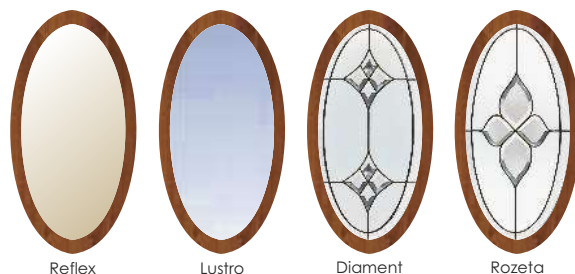

Wzór 6s

Tłoczenie płytkie

Wyposażenie podstawowe

Tłoczenie głębokie\*

Wyposażenie dodatkowe

Reflex

Lustro weneckie\*

Diament

Rozeta

Cena za komplet

<b>75</b> PASSIVE	4929 zł
<b>75</b> PLUS	4229 zł
<b>54</b> PLUS	3569 zł
<b>54</b> STANDARD	3359 zł

Dostępne kolory

Podstawowe

Dostępne szerokości skrzydeł

„80” „90” „100\* ” - płytkie tłoczenie  
 „90” - głębokie tłoczenie\*