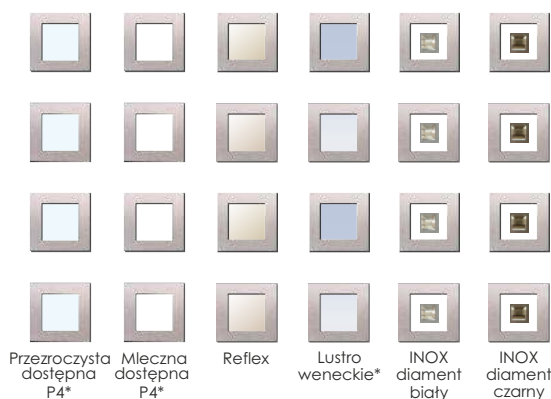

Wzór 14s1

Cena za komplet	
90 SUPERTHERM	6336 zł
75 PASSIVE	5144 zł
75 PLUS	4444 zł
54 PLUS	3804 zł

Przezroczysta dostępna P4* Mleczna dostępna P4* Reflex Lustro weneckie* INOX diament biały INOX diament czarny

Dostępne kolory

Podstawowe
Dodatkowe

RAL* więcej informacji o dostępności str. 71

Dostępne szerokości skrzydeł

„80” „90” „100*”
„80N” „90N” - dotyczy 54 PLUS, 75 PLUS

Za dopłatą

Akcesoria dostępne wg oferty na stronie 78-86

Dostępne kolory

Podstawowe
Dodatkowe

RAL* więcej informacji o dostępności str. 71

Dostępne szerokości skrzydeł

„90” „100*”

Za dopłatą

Akcesoria dostępne wg oferty na stronie 78-86