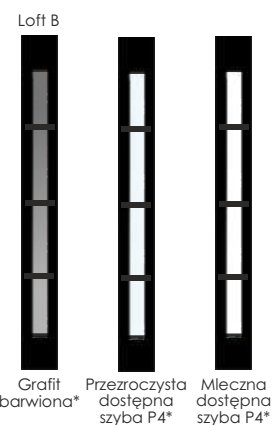

Dostępne kolory

Podstawowe  
Dodatkowe  
RAL\* więcej informacji o dostępności str. 71

Dostępne szerokości skrzydeł

„80” „90” „100” \*  
„80N” „90N” - dotyczy 54 PLUS, 75 PLUS

Za dopłatą

Akcesoria dostępne wg oferty na stronie 78-86

**Brak możliwości wykonania**

rozmiaru „N” w drzwiach z czwartą przylgą

Wzór Loft 4

Ramka,  
aplikacje  
czarne

Cena za komplet	
<b>90 SUPERTHERM</b>	6536 zł
<b>75 PASSIVE</b>	5444 zł
<b>75 PLUS</b>	4744 zł
<b>54 PLUS</b>	4104 zł

Dostępne kolory

Podstawowe  
Dodatkowe  
RAL\* więcej informacji o dostępności str. 71

Dostępne szerokości skrzydeł

„80” „90” „100”\*  
„80N” „90N” - dotyczy 54 PLUS, 75 PLUS

Za dopłatą

Akcesoria dostępne wg oferty na stronie 78-86