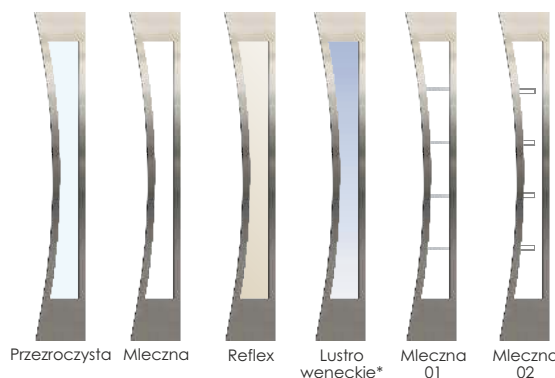

Wzór 13s4

Cena za komplet

90 SUPERTHERM	6136 zł
75 PASSIVE	5044 zł
75 PLUS	4344 zł
54 PLUS	3704 zł

Dostępne kolory

Podstawowe
Dodatkowe

RAL* więcej informacji o dostępności str. 71

Dostępne szerokości skrzydeł

„80” „90” „100*”
„80N” „90N”- dotyczy 54 PLUS, 75 PLUS

Za dopłatą

Akcesoria dostępne wg oferty na stronie 78-86

Brak możliwości wykonania

rozmiaru „N” w drzwiach z czwartą przylgą