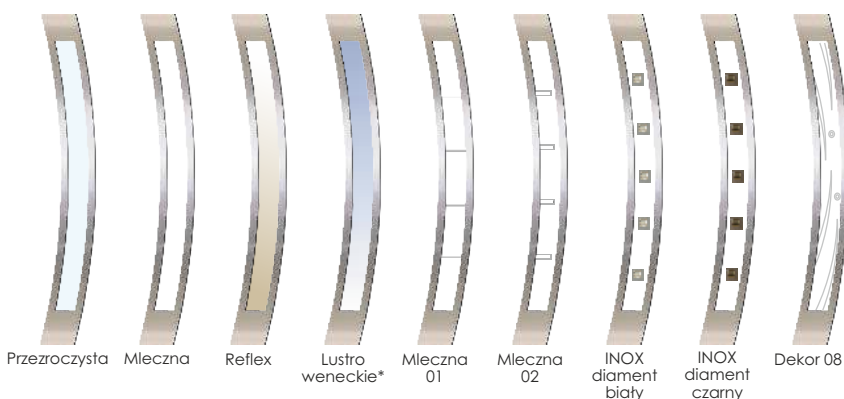

Wzór 13s2

Cena za komplet

90 SUPERTHERM	6136 zł
75 PASSIVE	5044 zł
75 PLUS	4344 zł
54 PLUS	3704 zł

Dostępne kolory

Podstawowe
Dodatkowe

RAL* więcej informacji o dostępności str. 71

Dostępne szerokości skrzydeł

„80” „90” „100*”
„80N” „90N”- dotyczy 54 PLUS, 75 PLUS

Za dopłatą

Akcesoria dostępne wg oferty na stronie 78-86

Brak możliwości wykonania

rozmiaru „N” w drzwiach z czwartą przylgą

Wzór 13s4

Cena za komplet

90 SUPERTHERM	6136 zł
75 PASSIVE	5044 zł
75 PLUS	4344 zł
54 PLUS	3704 zł

Dostępne kolory

Podstawowe
Dodatkowe

RAL* więcej informacji o dostępności str. 71

Dostępne szerokości skrzydeł

„80” „90” „100*”
„80N” „90N”- dotyczy 54 PLUS, 75 PLUS

Za dopłatą

Akcesoria dostępne wg oferty na stronie 78-86