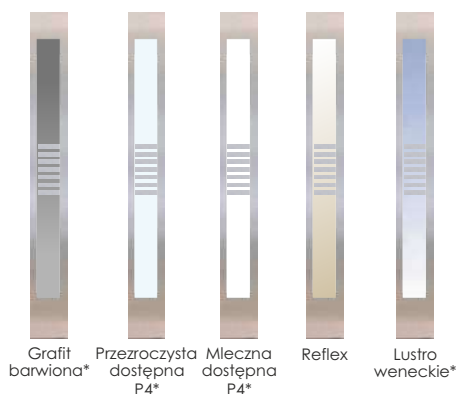

Wzór 11s12

Cena za komplet	
<b>90 SUPERTHERM</b>	6136 zł
<b>75 PASSIVE</b>	5044 zł
<b>75 PLUS</b>	4344 zł
<b>54 PLUS</b>	3704 zł

Dostępne kolory

Podstawowe  
Dodatkowe  
RAL\* więcej informacji o dostępności str. 71

Dostępne szerokości skrzydeł

„80” „90” „100\*”  
„80N” „90N”- dotyczy 54 PLUS, 75 PLUS

Za dopłatą

Akcesoria dostępne wg oferty na stronie 78-86

**Brak możliwości wykonania**

rozmiaru „N” w drzwiach z czwartą przylgą