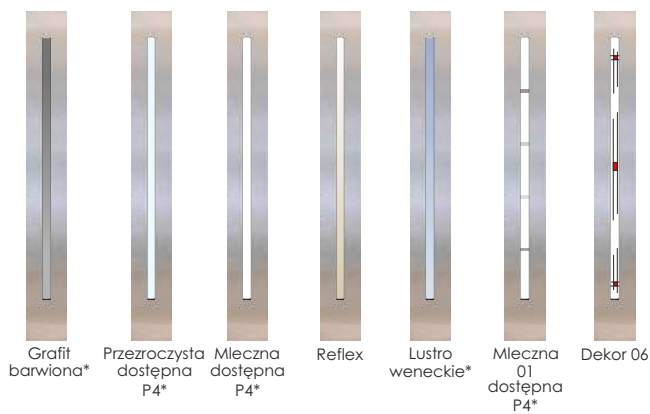

Wzór 13s1

Cena za komplet	
90 SUPERTHERM	6136 zł
75 PASSIVE	5044 zł
75 PLUS	4344 zł
54 PLUS	3704 zł

Dostępne kolory

Podstawowe
Dodatkowe
RAL* więcej informacji o dostępności str. 71

Dostępne szerokości skrzydeł

„80” „90” „100*”
„80N” „90N”- dotyczy 54 PLUS, 75 PLUS

Za dopłatą

Akcesoria dostępne wg oferty na stronie 78-86

Brak możliwości wykonania

rozmiaru „N” w drzwiach z czwartą przylgą