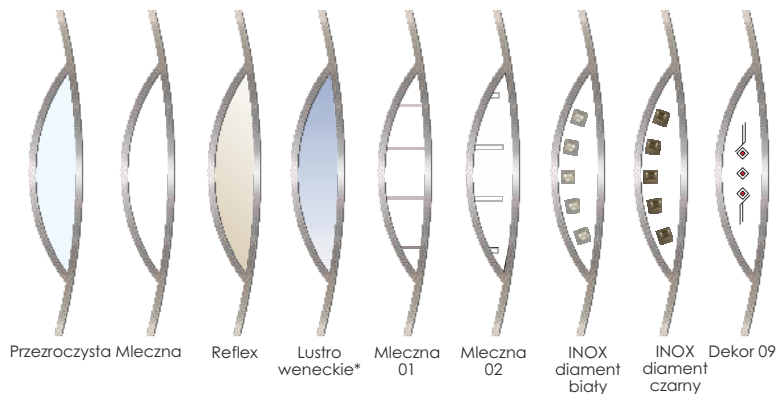

„80” „90” „100” “
„80N” „90N”- dotyczy 54 PLUS, 75 PLUS

Za dopłatą

Aksesoria dostępne wg oferty na stronie 78-86

Brak możliwości wykonania

rozmiaru „N” w drzwiach z czwartą przylgą

Wzór 11s6

Wzór 13s3

Cena za komplet	
90 SUPERTHERM	6336 zł
75 PASSIVE	5144 zł
75 PLUS	4444 zł
54 PLUS	3804 zł

Dostępne kolory

Podstawowe
Dodatkowe

RAL* więcej informacji o dostępności str. 71

Dostępne szerokości skrzydeł

„80” „90” „100” “
„80N” „90N”- dotyczy 54 PLUS, 75 PLUS

Za dopłatą

Aksesoria dostępne wg oferty na stronie 78-86