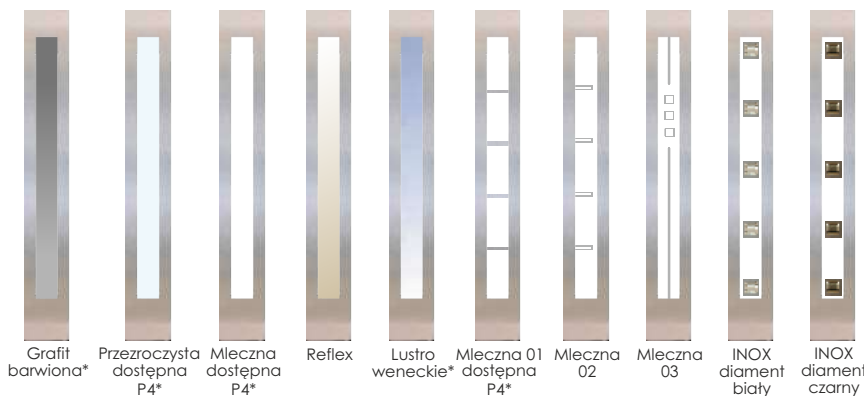

Wzór 11s2

Cena za komplet

90 SUPERTHERM	6136 zł
75 PASSIVE	5044 zł
75 PLUS	4344 zł
54 PLUS	3704 zł

Dostępne kolory

Podstawowe
Dodatkowe

RAL* więcej informacji o dostępności str. 71

Dostępne szerokości skrzydeł

„80” „90” „100” “
„80N” „90N”- dotyczy 54 PLUS, 75 PLUS

Za dopłatą

Akcesoria dostępne wg oferty na stronie 78-86

Brak możliwości wykonania

rozmiaru „N” w drzwiach z czwartą przylgą

Wzór 11s3

Cena za komplet

90 SUPERTHERM	6136 zł
75 PASSIVE	5044 zł
75 PLUS	4344 zł
54 PLUS	3704 zł

Dostępne kolory

Podstawowe
Dodatkowe

RAL* więcej informacji o dostępności str. 71

Dostępne szerokości skrzydeł

„80” „90” „100” “
„80N” „90N”- dotyczy 54 PLUS, 75 PLUS