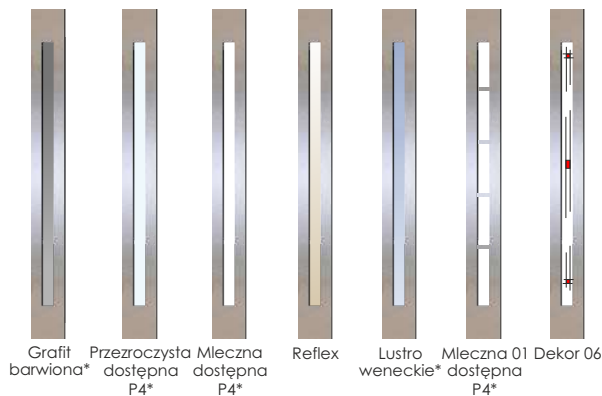

„80” „90” „100” “
„80N” „90N”- dotyczy 54 PLUS, 75 PLUS

Za dopłatą

Akcesoria dostępne wg oferty na stronie 78-86

Brak możliwości wykonania

rozmiaru „N” w drzwiach z czwartą przylgą

Wzór 11s3

Cena za komplet

90 SUPERTHERM	6136 zł
75 PASSIVE	5044 zł
75 PLUS	4344 zł
54 PLUS	3704 zł

Dostępne kolory

Podstawowe
Dodatkowe

RAL* więcej informacji o dostępności str. 71

Dostępne szerokości skrzydeł

„80” „90” „100” “
„80N” „90N”- dotyczy 54 PLUS, 75 PLUS