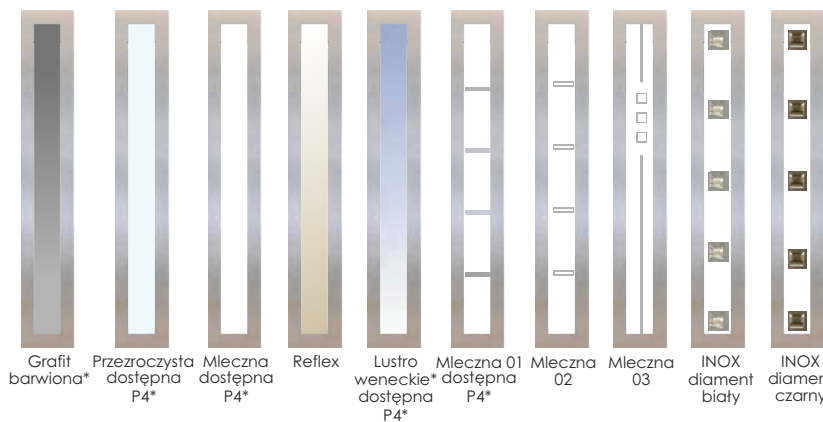

Wzór 10s5

Przezroczysta Mleczna Reflex Lustro weneckie\*

Cena za komplet	
<b>90 SUPERTHERM</b>	6336 zł
<b>75 PASSIVE</b>	5144 zł
<b>75 PLUS</b>	4444 zł
<b>54 PLUS</b>	3784 zł

Dostępne kolory

Podstawowe  
Dodatkowe  
RAL\* - więcej informacji o dostępności str. 71  
Głębokie tłoczenie: Podstawowe

Dostępne szerokości skrzydeł

„80” „90” „100\* ” - płytkie tłoczenie  
„80N” „90N”- dotyczy 54 PLUS, 75 PLUS  
„90” - głębokie tłoczenie\*

Za dopłatą

Akcesoria dostępne wg oferty na stronie 78-86  
Wykonanie w głębokim tłoczeniu\*

**Brak możliwości wykonania**

rozmiaru „N” w drzwiach z czwartą przylgą  
rozmiaru „N” w głębokim tłoczeniu

Wzór 11s1

Wzór 11s13

Grafit barwiona\* Przezroczysta dostępna P4\* Mleczna dostępna P4\* Reflex Lustro weneckie\* dostępna P4\* Mleczna 01 P4\* Mleczna 02 Mleczna 03 INOX diament biały INOX diament czarny