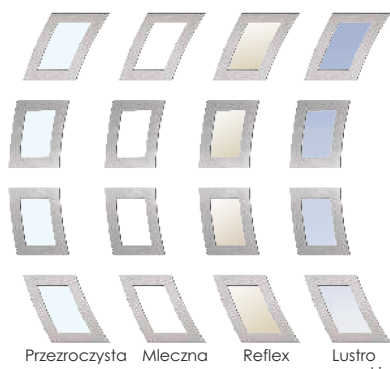

Wzór 10s5

Przezroczysta Mleczna Reflex Lustro weneckie\*

Cena za komplet	
<b>90 SUPERTHERM</b>	6336 zł
<b>75 PASSIVE</b>	5144 zł
<b>75 PLUS</b>	4444 zł
<b>54 PLUS</b>	3784 zł

Dostępne kolory

Podstawowe  
Dodatkowe  
RAL\* - więcej informacji o dostępności str. 71  
Głębokie tłoczenie: Podstawowe

Dostępne szerokości skrzydeł

„80” „90” „100\* ” - płytkie tłoczenie  
„80N” „90N”- dotyczy 54 PLUS, 75 PLUS  
„90” - głębokie tłoczenie\*

Za dopłatą

Akcesoria dostępne wg oferty na stronie 78-86  
Wykonanie w głębokim tłoczeniu\*

**Brak możliwości wykonania**

rozmiaru „N” w drzwiach z czwartą przylgą  
rozmiaru „N” w głębokim tłoczeniu

Wzór 11s1

Wzór 11s13

Grafit barwiona\* Przezroczysta dostępna P4\* Mleczna dostępna P4\* Reflex Lustro weneckie\* dostępna P4\* Mleczna 01 P4\* Mleczna 02 Mleczna 03 INOX diament biały INOX diament czarny