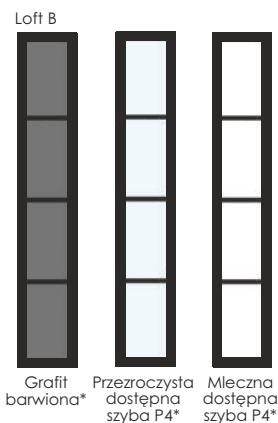

Wzór Loft 1

Cena za komplet	
90 SUPERTHERM	6436 zł
75 PASSIVE	5344 zł
75 PLUS	4644 zł
54 PLUS	4004 zł

Dostępne kolory

Podstawowe
Dodatkowe
RAL*więcej informacji o dostępności str. 71

Dostępne szerokości skrzydeł

„80” „90” „100”^{*k}
„80N” „90N”- dotyczy 54 PLUS, 75 PLUS

Za dopłatą

Akcesoria dostępne wg oferty na stronie 78-86

Brak możliwości wykonania

rozmiaru „N” w drzwiach z czwartą przylgą

Wzór Loft 2

Cena za komplet	
90 SUPERTHERM	6536 zł
75 PASSIVE	5444 zł
75 PLUS	4744 zł
54 PLUS	4104 zł

Dostępne kolory

Podstawowe
Dodatkowe
RAL*więcej informacji o dostępności str. 71

Dostępne szerokości skrzydeł

„80” „90” „100”^{*k}
„80N” „90N”- dotyczy 54 PLUS, 75 PLUS

Za dopłatą

Akcesoria dostępne wg oferty na stronie 78-86