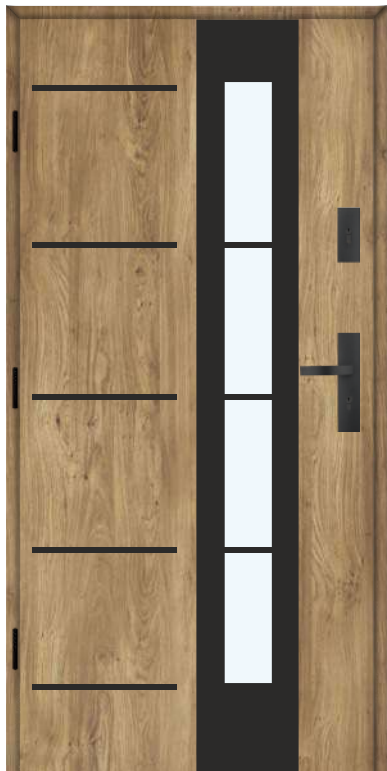

„80” „90” „100”^{*k}
„80N” „90N”- dotyczy 54 PLUS, 75 PLUS

Za dopłatą

Akcesoria dostępne wg oferty na stronie 78-86

Brak możliwości wykonania

rozmiaru „N” w drzwiach z czwartą przylgą

Wzór Loft 2

Cena za komplet	
90 SUPERTHERM	6536 zł
75 PASSIVE	5444 zł
75 PLUS	4744 zł
54 PLUS	4104 zł