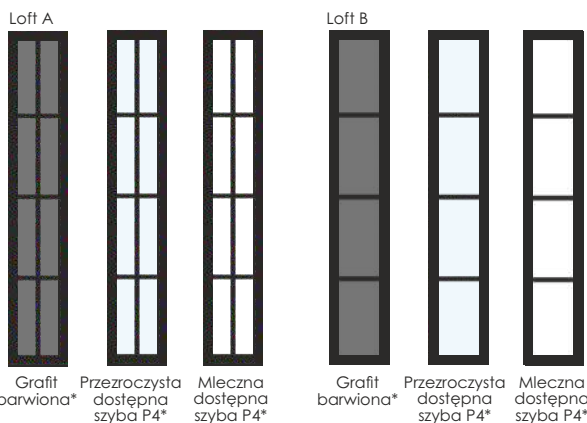

Wzór Loft 1

Cena za komplet	
90 SUPERTHERM	6436 zł
75 PASSIVE	5344 zł
75 PLUS	4644 zł
54 PLUS	4004 zł

Dostępne kolory

Podstawowe
Dodatkowe
RAL*więcej informacji o dostępności str. 71

Dostępne szerokości skrzydeł

„80” „90” „100”^{*k}
„80N” „90N”- dotyczy 54 PLUS, 75 PLUS

Za dopłatą

Akcesoria dostępne wg oferty na stronie 78-86

Brak możliwości wykonania

rozmiaru „N” w drzwiach z czwartą przylgą

Wzór Loft 2

Cena za komplet	
90 SUPERTHERM	6536 zł
75 PASSIVE	5444 zł
75 PLUS	4744 zł
54 PLUS	4104 zł

Dostępne kolory

Podstawowe
Dodatkowe
RAL*więcej informacji o dostępności str. 71

Dostępne szerokości skrzydeł

„80” „90” „100”^{*k}
„80N” „90N”- dotyczy 54 PLUS, 75 PLUS

Za dopłatą

Akcesoria dostępne wg oferty na stronie 78-86