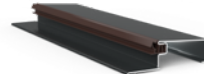

**RIM 6000  
TECHNO**

KOLOR OKUĆ  
DWUKOLOROWY

**NIKIEL SATYNOWY**

**CHROM  
BŁYSZCZĄCY**

1 sztywny łańcuch  
(bez pakietu ELITE)\*

**OŚCIEŻNICE**

**FA**

**PROGI**

**LAMINOWANY**

Z USZCZELKĄ  
WYSOKOŚĆ 19 mm  
**W CENIE**

**INOX\***

Z USZCZELKĄ  
WYSOKOŚĆ 19 mm  
**\* DOPŁATA 50 ZŁ**

**LAMINOWANY / INOX\***

Z USZCZELKĄ  
WYSOKOŚĆ 32 mm  
**W CENIE / \* DOPŁATA 50 ZŁ**

**FT**

**NORWESKI DREWNIANY\***  
(brązowy, jasnobrązowy, jasny)

Z USZCZELKĄ  
WYSOKOŚĆ 19 mm  
**\* DOPŁATA 50 ZŁ**

Z PŁETWĄ ALUMINIOWĄ  
I USZCZELKĄ  
WYSOKOŚĆ 28 mm  
**\* DOPŁATA 80 ZŁ**

Z PŁETWĄ DREWNIANĄ  
I USZCZELKĄ  
WYSOKOŚĆ 35 mm  
**\* DOPŁATA 80 ZŁ**