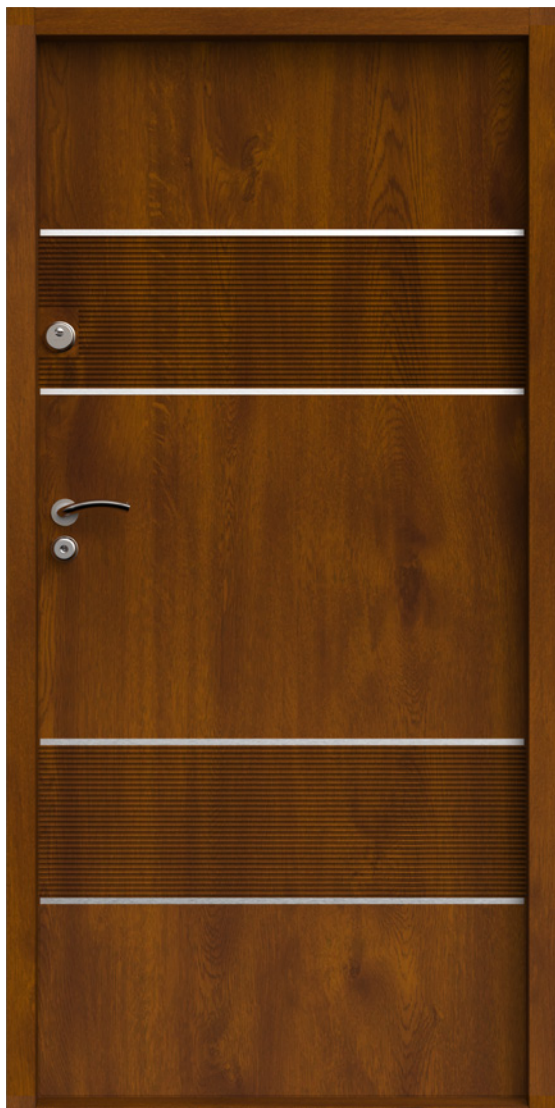

WZORY SKRZYDEŁ  
Z PAKIETEM ELITE\*

**RHH pakiet ELITE**

**R00 PŁASKIE pakiet ELITE**

**RLF pakiet ELITE**

**VA3 pakiet ELITE**

**VA4 pakiet ELITE**

OKUCIA

RC4

**RIM 6000  
TECHNO**

KOLOR OKUĆ  
DWUKOLOROWY

**NIKIEL SATYNOWY**

**CHROM  
BŁYSZCZĄCY**

1 sztywny łańcuch  
(bez pakietu ELITE)\*

**OŚCIEŻNICE**

**FA**

**PROGI**

**LAMINOWANY**

Z USZCZELKĄ  
WYSOKOŚĆ 19 mm  
**W CENIE**

**INOX\***

Z USZCZELKĄ  
WYSOKOŚĆ 19 mm  
**\* DOPŁATA 50 ZŁ**

**LAMINOWANY / INOX\***

Z USZCZELKĄ  
WYSOKOŚĆ 32 mm  
**W CENIE / \* DOPŁATA 50 ZŁ**

**FT**

**NORWESKI DREWNIANY\***  
(brązowy, jasnobrązowy, jasny)

Z USZCZELKĄ  
WYSOKOŚĆ 19 mm  
**\* DOPŁATA 50 ZŁ**

Z PŁETWĄ ALUMINIOWĄ  
I USZCZELKĄ  
WYSOKOŚĆ 28 mm  
**\* DOPŁATA 80 ZŁ**

Z PŁETWĄ DREWNIANĄ  
I USZCZELKĄ  
WYSOKOŚĆ 35 mm  
**\* DOPŁATA 80 ZŁ**