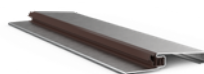

WZORY SKRZYDEŁ  
Z PAKIETEM ELITE\*

**RHH pakiet ELITE**

**R00 PŁASKIE pakiet ELITE**

**RLF pakiet ELITE**

**VA3 pakiet ELITE**

**VA4 pakiet ELITE**

OKUCIA

RC4

**RIM 6000  
TECHNO**

KOLOR OKUĆ  
DWUKOLOROWY

**NIKIEL SATYNOWY**

**CHROM  
BŁYSZCZĄCY**

1 sztywny łańcuch  
(bez pakietu ELITE)\*

**OŚCIEŻNICE**

**FA**

**PROGI**

**LAMINOWANY**

Z USZCZELKĄ  
WYSOKOŚĆ 19 mm  
**W CENIE**

**INOX\***

Z USZCZELKĄ  
WYSOKOŚĆ 19 mm  
**\* DOPŁATA 50 ZŁ**

**LAMINOWANY / INOX\***

Z USZCZELKĄ  
WYSOKOŚĆ 32 mm  
**W CENIE / \* DOPŁATA 50 ZŁ**

**FT**

**NORWESKI DREWNIANY\***  
(brązowy, jasnobrązowy, jasny)

Z USZCZELKĄ  
WYSOKOŚĆ 19 mm  
**\* DOPŁATA 50 ZŁ**

Z PŁETWĄ ALUMINIOWĄ  
I USZCZELKĄ  
WYSOKOŚĆ 28 mm  
**\* DOPŁATA 80 ZŁ**

Z PŁETWĄ DREWNIANĄ  
I USZCZELKĄ  
WYSOKOŚĆ 35 mm  
**\* DOPŁATA 80 ZŁ**