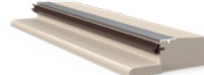

WZORY SKRZYDEŁ  
Z PAKIETEM ELITE\*

**RHH pakiet ELITE**

**R00 PŁASKIE pakiet ELITE**

**RLF pakiet ELITE**

**VA3 pakiet ELITE**

**VA4 pakiet ELITE**

OKUCIA

RC4

**RIM 6000  
TECHNO**

KOLOR OKUĆ  
DWUKOLOROWY

**NIKIEL SATYNOWY**

**CHROM  
BŁYSZCZĄCY**

1 sztywny łańcuch  
(bez pakietu ELITE)\*

**OŚCIEŻNICE**

**FA**

**PROGI**

**LAMINOWANY**

Z USZCZELKĄ  
WYSOKOŚĆ 19 mm  
**W CENIE**

**INOX\***

Z USZCZELKĄ  
WYSOKOŚĆ 19 mm  
**\* DOPŁATA 50 ZŁ**

**LAMINOWANY / INOX\***

Z USZCZELKĄ  
WYSOKOŚĆ 32 mm  
**W CENIE / \* DOPŁATA 50 ZŁ**

**FT**

**NORWESKI DREWNIANY\***  
(brązowy, jasnobrązowy, jasny)

Z USZCZELKĄ  
WYSOKOŚĆ 19 mm  
**\* DOPŁATA 50 ZŁ**

Z PŁETWĄ ALUMINIOWĄ  
I USZCZELKĄ  
WYSOKOŚĆ 28 mm  
**\* DOPŁATA 80 ZŁ**

Z PŁETWĄ DREWNIANĄ  
I USZCZELKĄ  
WYSOKOŚĆ 35 mm  
**\* DOPŁATA 80 ZŁ**