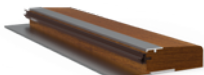

**RIM 6000  
TECHNO**

KOLOR OKUĆ  
DWUKOLOROWY

**NIKIEL SATYNOWY**

**CHROM  
BŁYSZCZĄCY**

1 sztywny łańcuch  
(bez pakietu ELITE)\*

**OŚCIEŻNICE**

**FA**

**PROGI**

**LAMINOWANY**

Z USZCZELKĄ  
WYSOKOŚĆ 19 mm  
**W CENIE**

**INOX\***

Z USZCZELKĄ  
WYSOKOŚĆ 19 mm  
**\* DOPŁATA 50 ZŁ**

**LAMINOWANY / INOX\***

Z USZCZELKĄ  
WYSOKOŚĆ 32 mm  
**W CENIE / \* DOPŁATA 50 ZŁ**

**FT**

**NORWESKI DREWNIANY\***  
(brązowy, jasnobrązowy, jasny)

Z USZCZELKĄ  
WYSOKOŚĆ 19 mm  
**\* DOPŁATA 50 ZŁ**

Z PŁETWĄ ALUMINIOWĄ  
I USZCZELKĄ  
WYSOKOŚĆ 28 mm  
**\* DOPŁATA 80 ZŁ**

Z PŁETWĄ DREWNIANĄ  
I USZCZELKĄ  
WYSOKOŚĆ 35 mm  
**\* DOPŁATA 80 ZŁ**