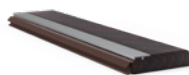

WZORY SKRZYDEŁ  
Z PAKIETEM ELITE\*

**RHH pakiet ELITE**

**R00 PŁASKIE pakiet ELITE**

**RLF pakiet ELITE**

**VA3 pakiet ELITE**

**VA4 pakiet ELITE**

OKUCIA

RC4

**RIM 6000  
TECHNO**

KOLOR OKUĆ  
DWUKOLOROWY

**NIKIEL SATYNOWY**

**CHROM  
BŁYSZCZĄCY**

1 sztywny łańcuch  
(bez pakietu ELITE)\*

**OŚCIEŻNICE**

**FA**

**PROGI**

**LAMINOWANY**

Z USZCZELKĄ  
WYSOKOŚĆ 19 mm  
**W CENIE**

**INOX\***

Z USZCZELKĄ  
WYSOKOŚĆ 19 mm  
**\* DOPŁATA 50 ZŁ**

**LAMINOWANY / INOX\***

Z USZCZELKĄ  
WYSOKOŚĆ 32 mm  
**W CENIE / \* DOPŁATA 50 ZŁ**

**FT**

**NORWESKI DREWNIANY\***  
(brązowy, jasnobrązowy, jasny)

Z USZCZELKĄ  
WYSOKOŚĆ 19 mm  
**\* DOPŁATA 50 ZŁ**

Z PŁETWĄ ALUMINIOWĄ  
I USZCZELKĄ  
WYSOKOŚĆ 28 mm  
**\* DOPŁATA 80 ZŁ**

Z PŁETWĄ DREWNIANĄ  
I USZCZELKĄ  
WYSOKOŚĆ 35 mm  
**\* DOPŁATA 80 ZŁ**